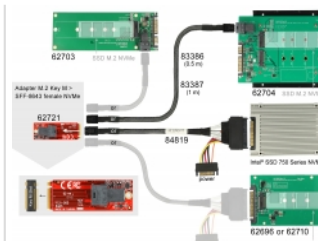

Delock Adapter M.2 Nyckel M > SFF-8643 NVMe

Beskrivning

Denna adapter från Delock möjliggör anslutning av ett NVMe-minne, t.ex. U.2 SSD via SFF-8643-gränssnittet till en M.2-kortplats.

Specifikationer

- Anslutning:
  1 x 67-stifts M.2 M-nyckel hane
  1 x 36-stifts SFF-8643 hona
- Gränssnitt: PCIe (2 eller 4 lanes)
- Formfaktor: M.2 2260
- Lämplig för M.2-kortplatser med key M baserad på PCIe
- Kompatibel med PCI Express V4.0
- Dataöverföringshastighet upp till 64 Gbps
- Stödjer NVM Express (NVMe)
- Driftstemperatur: -10 °C ~ 85 °C

Artikelnummer 62721

EAN: 4043619627219

Ursprungsland: Taiwan, Republic of China

Paket: Retail Box

Systemkrav

- Windows 7/7-64/8.1/8.1-64/10/10-64
- Ett ledigt M.2-gränssnitt med key M

Paketets innehåll

- Adapter M.2 > SFF-8643
- 1 x skruv
- Bruksanvisning

Bilder