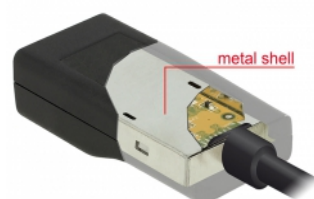

## Descripción

Este adaptador de Delock es adecuado para la conexión de un monitor DisplayPort a un equipo con interfaz USB-C™ y compatibilidad con el modo alternativo DisplayPort. Por tanto, el adaptador se puede conectar a diferentes equipos portátiles como Macbook, Chromebook y similares. Además, el adaptador también puede funcionar en una interfaz Thunderbolt™ 3.

## Especificación técnica

- Conector:  
1 x USB Type-C™ macho >  
1 x DisplayPort hembra de 20 contactos
- Conjunto de chips: Cypress
- Especificación DisplayPort 1.2
- Dirección de señal: Entrada USB Type-C™ > Salida DisplayPort
- Resolución máxima 4096 x 2160 @ 60 Hz (depende del sistema y del hardware conectado)
- Transferencia de señales de audio y vídeo
- Admite pantallas 3D
- Alimentación a través del bus USB
- Conectar y listo (Plug & Play)
- Carcasa de plástico con armazón metálico interno
- Longitud del cable sin conector: aprox. 8 cm
- Color: negro

## Image

General	
Función :	Conectar y listo
Especificación técnica:	DisplayPort 1.2
Supported operating system:	Mac 10.11.4 Windows 7 32-bit Windows 7 64-bit Windows 8.1 32-bit Windows 8.1 64-bit Windows 10 32-bit Windows 10 64-bit Windows 10 Mobile iPad Pro (2018)
Interface	
Salida:	1 x DisplayPort hembra de 20 pines
Entrada:	1 x USB Type-C™ macho
Technical characteristics	
Conjunto de chips:	Cypress
Maximum screen resolution:	4096 x 2160 @ 60 Hz
Signal transmission:	vídeo audio
Physical characteristics	
Longitud del cable:	8 cm
Acabado del conector:	níquel
Color:	negro