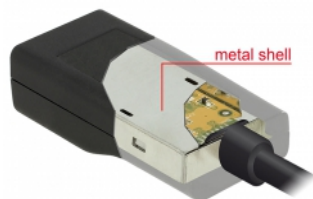

- iPad Pro (2018)
- Mac OS 10.11 o superior
- Windows 7/7-64/8.1/8.1-64/10/10-64
- Windows 10 Mobile
- Equipo de sobremesa portátil con un puerto USB Type-C™ y modo alternativo DisplayPort o
- Equipo de sobremesa o portátil con un puerto Thunderbolt™ 3 disponible

---

Contenido del paquete

- Adaptador USB-C™ a DisplayPort

Image