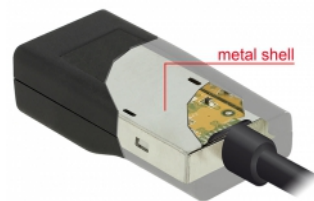

- iPad Pro (2018)
- Mac OS 10.11 ή νεότερο
- Windows 7/7-64/8.1/8.1-64/10/10-64
- Windows 10 Mobile
- Η/Υ ή φορητός υπολογιστής με ελεύθερη θύρα USB Type-C™ και εναλλακτική λειτουργία DisplayPort ή
- Η/Υ ή φορητός υπολογιστής με ελεύθερη θύρα Thunderbolt™ 3

Περιεχόμενα συσκευασίας

- Προσαρμογέας USB-C™ σε DisplayPort

Εικόνες