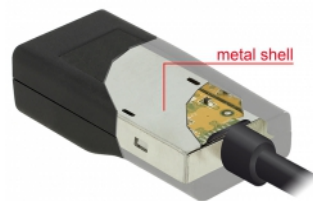

- iPad Pro (2018)
- Mac OS 10.11 ή νεότερο
- Windows 7/7-64/8.1/8.1-64/10/10-64
- Windows 10 Mobile
- Η/Υ ή φορητός υπολογιστής με ελεύθερη θύρα USB Type-C™ και εναλλακτική λειτουργία DisplayPort ή
- Η/Υ ή φορητός υπολογιστής με ελεύθερη θύρα Thunderbolt™ 3

Περιεχόμενα συσκευασίας

- Προσαρμογέας USB-C™ σε DisplayPort

Εικόνες