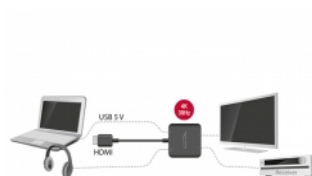

Delock Ψηφιακός εξαγωγέας ήχου HDMI 4K 30 Hz

Περιγραφή

Αυτός ο προσαρμογέας της Delock μπορεί να χρησιμοποιηθεί για την εξαγωγή του σήματος ήχου από μετάδοση HDMI. Ενώ το σήμα βίντεο προβάλλεται σε τηλεόραση ή οθόνη, το σήμα ήχου μπορεί να σταλεί ως ψηφιακό (S/PDIF) ή αναλογικό (στερεοφωνικό) σε άλλες συσκευές, όπως ακουστικά ή πολυκάναλο δέκτη.

Αρ. προϊόντος 62784

EAN: 4043619627844

Χώρα προέλευσης: China

Συσκευασία: Retail Box

Προδιαγραφές

- Συνδετήρας:
 - Είσοδος:
 - 1 x HDMI-A 19 ακίδων, θηλυκή
 - 1 x USB τύπου Micro-B, θηλυκό (5 V παροχή ρεύματος)
 - Έξοδος:
 - 1 x HDMI-A 19 ακίδων, θηλυκό
 - 1 x 3,5 mm στερεοφωνική υποδοχή 3 ακίδων θηλυκή (ήχου)
 - 1 x TOSLINK θηλυκό S/PDIF
- HDMI Υψηλής ταχύτητας, 3D και HDCP 1,4
- Αυτόματη εναλλαγή σε στερεοφωνικό (2.0) όταν χρησιμοποιείτε βύσμα stereo και αυτόματη σίγαση της ψηφιακής εξόδου
- Ανάλυση έως και 3840 x 2160 @ 30 Hz (8 bit), 1920 x 1080 @ 60 Hz (12 bit)
- Εύρος βίντεο έως και 300 MHz / 3 Gb/s ανά κανάλι, μέγ. 9 Gb/s
- Υποστηρίζει όλες τις συνηθισμένες μορφές ήχου 2.0 και 5.1: Ήχος LPCM, Dolby Digital, DTS
- Υποστηριζόμενοι ρυθμοί δείγματος: 16 / 20 / 24 bit, 32 / 44,1 / 48 / 88,2 / 96 kHz (ανάλογα με το σύστημα και τις συνδεδεμένες συσκευές)
- Ήχος HDMI κατευθυνόμενος προς την έξοδο (διέλευση)
- Κατανάλωση ρεύματος: μέγ. 2 W

Απαιτήσεις συστήματος

- Μία ελεύθερη θηλυκή θύρα HDMI-A
- Μία ελεύθερη θηλυκή θύρα USB τύπου-A

Περιεχόμενα συσκευασίας

- Εξαγωγέας ήχου HDMI
- Καλώδιο USB Τύπου-A σε Τύπο Micro-B, μήκους περ. 15 cm
- Εγχειρίδιο χρήστη

Εικόνες

General

Προδιαγραφές:	DTS Audio High Speed HDMI Dolby Digital HDCP 1.4 LPCM
---------------	---

Interface

Έξοδος:	1 x 3,5 mm στερεοφωνική υποδοχή 3 ακίδων θηλυκή 1 x HDMI-A θηλυκό 1 x TOSLINK θηλυκό
Είσοδος :	1 x HDMI-A αρσενικό 1 x USB 2.0 τύπου Micro-B, θηλυκό