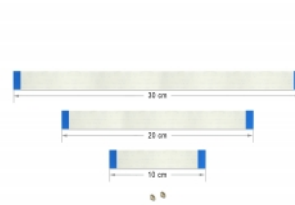

- Μια ελεύθερη υποδοχή M.2 key A ή key E

Περιεχόμενα συσκευασίας

- Πλακέτα μετατροπέα M.2
- Πλακέτα Mini PCIe
- 3 x επίπεδο καλώδιο, μήκος περ.: 1 x 10 cm, 1 x 20 cm, 1 x 30 cm
- βίδες
- Εγχειρίδιο χρήστη

Εικόνες