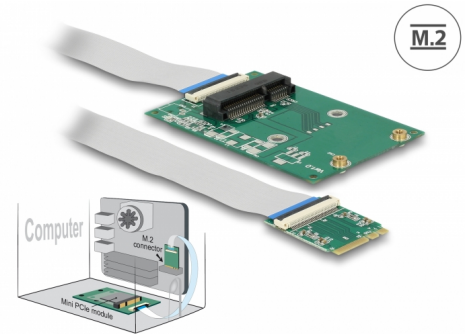

Delock Μετατροπέας M.2 Key A+E αρσενικό > 1 x Mini PCIe Θύρα μισού μεγέθους / πλήρους μεγέθους με εύκαμπτα καλώδια

Περιγραφή

Αυτός ο μετατροπέας της Delock αλλάζει τη διασύνδεση M.2 key A ή key E σε διασύνδεση Mini PCIe. Στον μετατροπέα μπορούν να εισαχθούν διαφορετικές μονάδες Mini PCIe με σήματα USB και PCIe. Στη διασύνδεση M.2 key A ή key E μπορούν να χρησιμοποιηθούν π.χ. μονάδες WLAN, Bluetooth, GNSS, 3G, HSPA και NFC. Επιπλέον, είναι δυνατή η χρήση και των δύο λειτουργιών μιας μονάδας, π.χ. WLAN και Bluetooth.

Αρ. προϊόντος 62848

EAN: 4043619628483

Χώρα προέλευσης: China

Συσκευασία: Retail Box

Χαρακτηριστικά

- Συνδετήρας:
 - 1 x κλειδιού A+E M.2 59 ακίδων, αρσενικό >
 - 1 x Mini PCIe θύρα
- PCI Express Rev. 1.1
- Διεπαφή: PCIe + USB
- Παράγοντας διαμόρφωσης M.2: 2230
- Παράγοντας διαμόρφωσης Mini PCIe: μισού μεγέθους και πλήρους μεγέθους
- Κατάλληλο για υποδοχή M.2 με key A ή key E που βασίζεται σε PCIe και USB
- Θερμοκρασία λειτουργίας: 0 °C ~ 80 °C
- Διαστάσεις (ΜxΠxΥ):
 - Πλακέτα M.2: περ. 30 x 22 x 3 mm
 - Πλακέτα Mini PCIe: περ. 69 x 45 x 6 mm
- Ανεξαρτήτως Λειτουργικού συστήματος, δεν χρειάζεται εγκατάσταση μονάδας

Απαιτήσεις συστήματος

- Μια ελεύθερη υποδοχή M.2 key A ή key E

Περιεχόμενα συσκευασίας

- Πλακέτα μετατροπέα M.2
- Πλακέτα Mini PCIe
- 3 x επίπεδο καλώδιο, μήκος περ.: 1 x 10 cm, 1 x 20 cm, 1 x 30 cm
- βίδες
- Εγχειρίδιο χρήστη

Interface

Συνδετήρας 1:	1 x κλειδιού A+E M.2 59 ακίδων, αρσενικό
Συνδετήρας 2:	1 x Mini PCIe θύρα