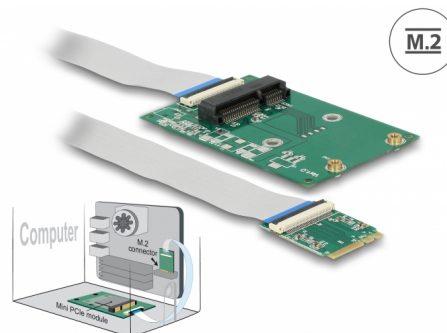

Delock Pretvarač M.2 Key A+E muški > 1 x Mini PCIe utor pola veličine / puna veličina s fleksibilnim kabelom

Opis

Ovaj Delock pretvarač mijenja sučelje s M.2 ključem A ili ključem E u Mini PCIe sučelje. U pretvarač se mogu umetnuti različiti Mini PCIe moduli s USB i PCIe signalima. Na sučelju M.2 s ključem A ili ključem E mogu se koristiti primjerice WLAN, Bluetooth, GNSS, 3G, HSPA i NFC moduli. Nadalje, moguće je koristiti obje funkcije modula koji ima npr. WLAN i Bluetooth.

Predmet br. 62848

EAN: 4043619628483

Zemlja podrijetla: China

Pakiranje: Retail Box

Tehnički podaci

- Priključak:
 - 1 x 59-polni M.2 kod A+E muški >
 - 1 x Mini PCIe utor
- PCI Express ver. 1.1
- Sučelje: PCIe + USB
- Faktor oblika M.2: 2230
- Faktor oblika Mini PCIe: pola veličine i puna veličina
- prikladno za M.2 utor s ključem A ili ključem E na temelju PCIe i USB tehnologije
- Radna temperatura: 0 °C ~ 80 °C
- Mjere (DxŠxV):
 - M.2 ploča: oko 30 x 22 x 3 mm
 - Mini PCIe ploča: oko 69 x 45 x 6 mm
- Neovisan o operativnom sustavu, nije potrebna instalacija upravljačkog programa

Preduvjeti sustava

- jedan slobodan M.2 utor s ključem A ili ključem E

Sadržaj pakiranja

- ploča pretvarača M.2
- Mini PCIe ploča
- 3 x ravni kabel s približnim duljinama: 1 x 10 cm, 1 x 20 cm, 1 x 30 cm
- Vijci
- Korisnički priručnik

Interface

Priključak 1:	1 x 59-polni M.2 kod A+E muški
Priključak 2:	1 x Mini PCIe utor