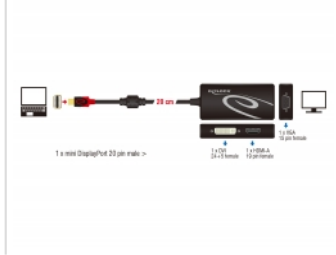

Specifiche

- Connettori:
 - 1 x mini DisplayPort a 20 pin maschio >
 - 1 x VGA a 15 pin femmina
 - 1 x HDMI-A a 19 pin femmina
 - 1 x DVI-D (Single Link) 24+1 femmina
- Chipset: 2 x Parade PS8339 (HDMI + DVI), 1 x Analogix ANX9833 (VGA)
- DisplayPort 1.2 e High Speed HDMI with Ethernet (HEC) specifica
- Porta DVI-D (Single Link) 24+1 con dadi per viti (VGA non collegato)
- Convertitore passivo (traslatore di livello), adatto solo per schede grafiche con uscita DP++
- Solo 1 monitor disponibile sull'adattatore
- Il segnale audio viene trasmesso solo su HDMI
- **Specifiche HDMI / DVI:**
- Risoluzione fino a 3840 x 2160 @ 30 Hz (a seconda del sistema e dell'hardware collegato)
- Supporta display 3D (1080p @ 60 Hz)
- **Specifiche VGA:**
- Risoluzione fino a WUXGA 1920 x 1200 @ 60 Hz (a seconda del sistema e dell'hardware collegato)
- 1 x nucleo di ferrite
- Lunghezza del cavo senza connettori: ca. 20 cm
- Colore: nero
- Sistema operativo indipendente, non è necessaria l'installazione del driver

Requisiti di sistema

- Un porta mini DisplayPort DP++ femmina disponibile

Contenuto della confezione

- Adattatore mini DisplayPort a VGA / HDMI / DVI

Articolo n. 62855

EAN: 4043619628551

Paese di origine: China

Pacchetto: • Retail Box

Immagini

General	
Specification:	DisplayPort 1.2 High Speed HDMI with Ethernet
Supported operating system:	Indipendente dal sistema operativo, nessuna installazione driver necessario
Interface	
Output:	1 x DVI-D 24+1 femmina 1 x HDMI-A a 19 pin femmina 1 x VGA 15 pin female
Input:	1 x mini DisplayPort a 20 pin maschio
Technical characteristics	
Chipset:	2 x Parade PS8339 Analogix ANX9833
Converter type:	passive (level shifter)
Maximum screen resolution:	3840 x 2160 @ 30 Hz 1920 x 1200 @ 60 Hz
Physical characteristics	
Ferrite core:	1 x
Cable length:	20 cm (without connector)
Colour:	nero