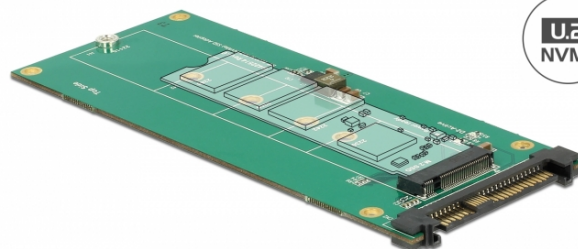

## Delock Μετατροπέας U.2 SFF-8639 NVMe > 1 x M.2 Key M

### Περιγραφή

Αυτός ο μετατροπέας από τη Delock επιτρέπει τη σύνδεση μιας μονάδας M.2 PCIe σε μορφή 22110, 2280, 2260, 2242 και 2230. Ο μετατροπέας μπορεί να τοποθετηθεί στο σύστημά σας εσωτερικά μέσω της διασύνδεσης U.2.

### Χαρακτηριστικά

- Συνδετήρας:
  - 1 x U.2 SFF-8639 αρσενικό
  - 1 x Υποδοχή κλειδιού M M.2 67 ακίδων
- Διεπαφή: PCIe (2 ή 4 λωρίδες)
- Υποστηρίζει μονάδες M.2 σε μορφή 22110, 2280, 2260, 2242 και 2230 με κλειδί M ή κλειδί B+M με βάση σε PCIe
- Μέγιστο ύψος των εξαρτημάτων στη μονάδα: υποστηρίζεται εφαρμογή συναρμολογημένων μονάδων με δύο πλευρές 1,5 mm
- Λυχνίες LED για τροφοδοσία και δραστηριότητα
- Δίσκος επανεκκίνησης
- Υποστηρίζει NVMe Express (NVMe)
- Μέγιστο ρεύμα εξόδου: 4 A
- Προστασία από υπερένταση, προστασία από υπερθέρμανση, προστασία από βραχυκύκλωμα
- ESD προστασία έως 2 kV
- Διαστάσεις (ΜxΠxΥ): περ. 130 x 52 x 6 mm