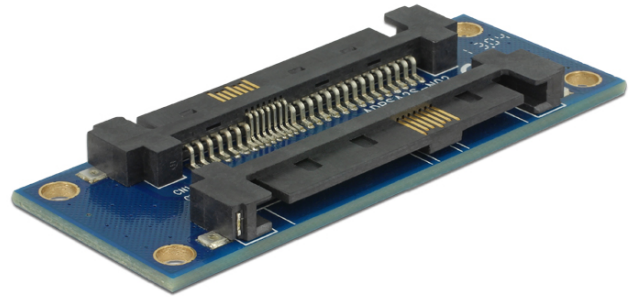

Delock Adaptador SAS SFF-8482 hembra > macho SAS SFF-8482

Descripción

Este adaptador de Delock con dos enchufes macho SAS SFF-8482 es adecuado como alargador y accesorio de prueba.

Especificación técnica

- Conectores:
1 x SAS SFF-8482 macho >
1 x SAS SFF-8482 macho
- Dimensiones (LxANxAL): aprox. 64,94 x 24,1 x 5,6 mm

Requisitos del sistema

- Un puerto hembra SAS SFF-8482 disponible

Contenido del paquete

- Adaptador

Número de elemento 62908

EAN: 4043619629084

Pais de origen: China

Paquete: • Bolsa de plástico con cremallera

Interface	
Conector 1:	1 x SAS SFF-8482 macho
Conector 2 :	1 x SAS SFF-8482 macho
Physical characteristics	
Longitud:	64.94 mm
Width:	24,1 mm
Height:	5.6 mm