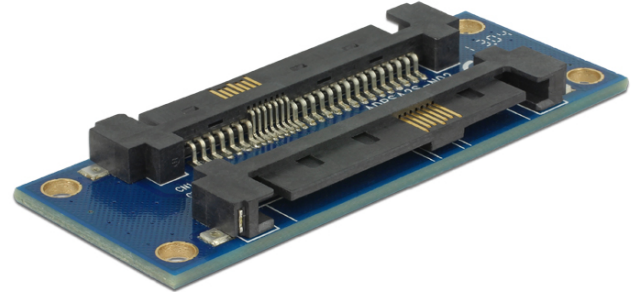

Delock Adaptateur SAS SFF-8482 mâle > SAS SFF-8482 mâle

Description

Cet adaptateur Delock avec deux fiches SAS SFF-8482 mâle sert d'accessoire de test et de rallonge de câble.

Spécifications techniques

- Connecteurs :
 - 1 x SAS SFF-8482 mâle >
 - 1 x SAS SFF-8482 mâle
- Dimensions (LxlxH) : env. 64,94 x 24,1 x 5,6 mm

Configuration système requise

- Un port SAS SFF-8482 femelle disponible

Contenu de l'emballage

- Adaptateur

N° produit 62908

EAN: 4043619629084

Pays d'origine: China

Emballage: • Sac polyvalent à fermeture éclair

Interface	
Connecteur 1:	1 x SAS SFF-8482 mâle
Connecteur 2:	1 x SAS SFF-8482 mâle
Physical characteristics	
Longueur:	64.94 mm
Width:	24,1 mm
Height:	5.6 mm