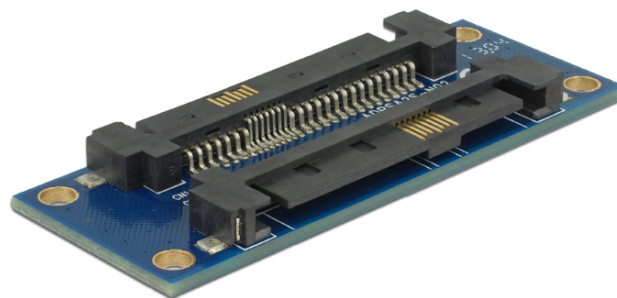

Delock Προσαρμογέας SAS SFF-8482 αρσενικό > SAS SFF-8482 αρσενικό

Περιγραφή

Αυτός ο προσαρμογέας από τη Delock με δύο αρσενικά βύσματα SAS SFF-8482 είναι κατάλληλος για χρήση ως επέκταση καλωδίου και εξάρτημα δοκιμής.

Χαρακτηριστικά

- Συνδετήρας:
1 x SAS SFF-8482 αρσενικό >
1 x SAS SFF-8482 αρσενικό
- Διαστάσεις (ΜxΠxΥ): περ. 64,94 x 24,1 x 5,6 mm

Απαιτήσεις συστήματος

- Ελεύθερη θηλυκή θύρα SAS SFF-8482

Περιεχόμενα συσκευασίας

- Προσαρμογέας

Αρ. προϊόντος 62908

EAN: 4043619629084

Χώρα προέλευσης: China

Συσκευασία: • Τσαντάκι με φερμουάρ

Interface	
Συνδετήρας 1:	1 x SAS SFF-8482 αρσενική
Συνδετήρας 2:	1 x SAS SFF-8482 αρσενικό
Physical characteristics	
Μήκος:	64.94 mm
Width:	24,1 mm
Height:	5.6 mm