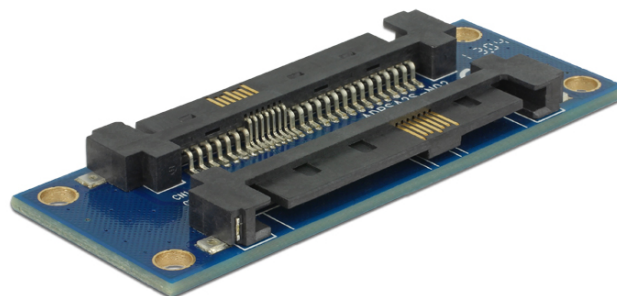

# Delock Adattatore SAS SFF-8482 maschio > SAS SFF-8482 maschio

## Descrizione

Questo adattatore Delock con due spine SAS SFF-8482 maschio è adatto come prolunga e accessorio di test.

## Specifiche

- Connettori:  
1 x SAS SFF-8482 maschio >  
1 x SAS SFF-8482 maschio
- Dimensioni (LxPxA): ca. 64,94 x 24,1 x 5,6 mm

## Requisiti di sistema

- Una porta SAS SFF-8482 femmina