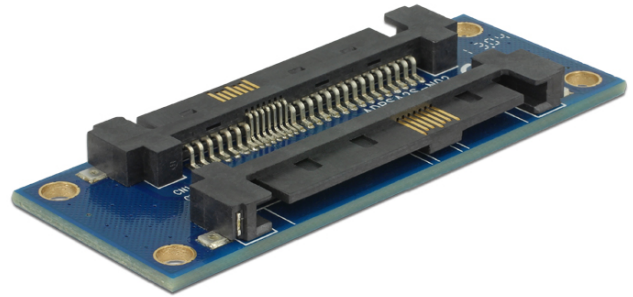

Delock Adapter SAS SFF-8482, męskie > SAS SFF-8482, męskie

Opis

Ten adapter firmy Delock z dwoma wtykami męskimi SAS SFF-8482 jest przydatny jako przedłużenie przewodu oraz akcesorium do testowania.

Specyfikacja

- Złącze:
 - 1 x SAS SFF-8482 męskie >
 - 1 x SAS SFF-8482 męskie
- Wymiary (DxSxW): ok. 64,94 x 24,1 x 5,6 mm

Wymagania systemowe

- Wolne złącze żeńskie SAS SFF-8482

Zawartość opakowania

- Adapter

Numer artykułu 62908

EAN: 4043619629084

Kraj pochodzenia: China

Opakowanie: • Torba na zamek błyskawiczny

Interface	
Złącze 1:	1 x SAS SFF-8482 męski
Złącze 2:	1 x SAS SFF-8482 męskie
Physical characteristics	
Długość:	64.94 mm
Width:	24,1 mm
Height:	5.6 mm