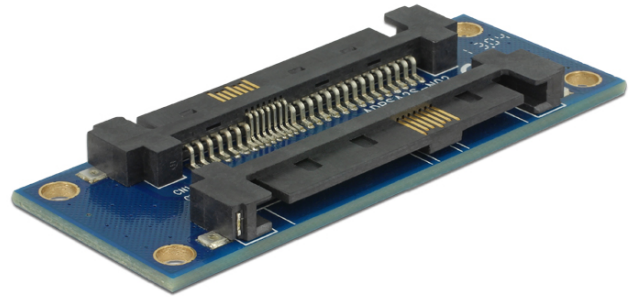

Delock Adapter, SAS SFF-8482 csatlakozódugó > SAS SFF-8482 csatlakozódugó

Leírás

Ez a két SAS SFF-8482 csatlakozódugóval ellátott Delock adapter kábelhosszabbítóként és tesztartozékként használható.

Műszaki adatok

- Csatlakozó:
1 x SAS SFF-8482 dugó >
1 x SAS SFF-8482 dugó
- Méretek (H x Sz x M): kb. 64,94 x 24,1 x 5,6 mm

Rendszerkövetelmények

- Egy szabad SAS SFF-8482 csatlakozóhüvely

A csomag tartalma

- Adapter

Tételszám 62908

EAN: 4043619629084

Származási hely: China

Csomag: • Zárható műanyag tasak

Interface

Csatlakozó 1: 1 x SAS SFF-8482 dugó

Csatlakozó 2: 1 x SAS SFF-8482 dugó

Physical characteristics

Hosszúság: 64.94 mm

Width: 24,1 mm

Height: 5.6 mm