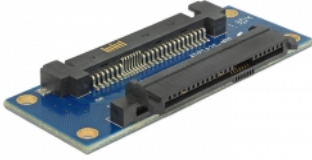

Delock Adaptér SAS SFF-8482 samec > SAS SFF-8482 samice

Popis

Tento adaptér od Delocku slouží jako spořič portu a tím chrání konektor pevného disku SAS SFF-8482 proti opotřebení. Kromě toho slouží jako prodloužení připojení.

Číslo produktu 62909

EAN: 4043619629091

Země původu: China

Balení: Plastová taška se zipem

Specifikace

- Konektor:
 - 1 x SAS SFF-8482 samec >
 - 1 x SAS SFF-8482 samice
- Rozměry (DxŠxV): cca. 65,3 x 32,28 x 8 mm

Systémové požadavky

- Zařízení s portem SAS SFF-8482 samec

Obsah balení

- Adaptér

Příslušenství

Interface

Konektor 1:	1 x SAS SFF-8482 samec
Konektor 2:	1 x SAS SFF-8482 samice

Physical characteristics