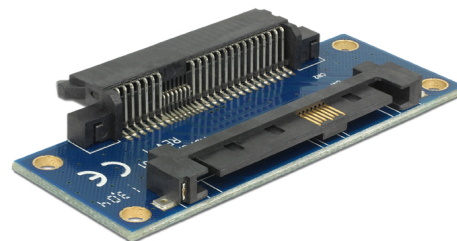

Delock Adaptér SAS SFF-8482 samec > SAS SFF-8482 samice

Popis

Tento adaptér od Delocku slouží jako spořič portu a tím chrání konektor pevného disku SAS SFF-8482 proti opotřebení. Kromě toho slouží jako prodloužení připojení.

Číslo produktu 62909

EAN: 4043619629091

Země původu: China

Balení: Plastová taška se zipem

Specifikace

- Konektor:
 - 1 x SAS SFF-8482 samec >
 - 1 x SAS SFF-8482 samice
- Rozměry (DxŠxV): cca. 65,3 x 32,28 x 8 mm

Systémové požadavky

- Zařízení s portem SAS SFF-8482 samec

Obsah balení

- Adaptér

Příslušenství

Interface

Konektor 1:	1 x SAS SFF-8482 samec
Konektor 2:	1 x SAS SFF-8482 samice

Physical characteristics

Délka:	65.3 mm
Width:	32,28 mm
Height:	8 mm