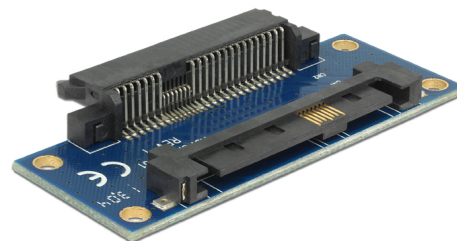

# Delock Adaptador SAS SFF-8482 macho > hembra SAS SFF-8482

## Descripción

Este adaptador de Delock se utiliza como protector de puerto y, por tanto, protege a un conector de disco duro SAS SFF-8482 contra el desgaste y sirve como extensión de conexión.

## Especificación técnica

- Conectores:
  - 1 x SAS SFF-8482 macho >
  - 1 x SAS SFF-8482 hembra
- Dimensiones (LxANxAL): aprox. 65,3 x 32,28 x 8 mm

### Physical characteristics

Longitud:	65.3 mm
Width:	32,28 mm
Height:	8 mm