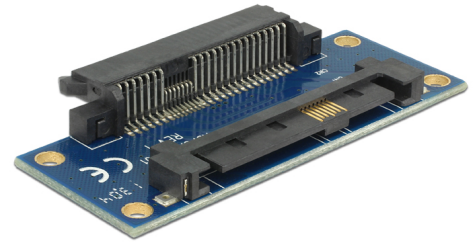

Delock Adaptateur SAS SFF-8482 mâle > SAS SFF-8482 femelle

Description

Cet adaptateur Delock sert d'économiseur de port et protège donc un connecteur de disque dur SAS SFF-8482 contre l'usure. De plus, il sert de prolongation de la connexion.

N° produit 62909

EAN: 4043619629091

Pays d'origine: China

Emballage: Sac polyvalent à fermeture éclair

Spécifications techniques

- Connecteurs :
 - 1 x SAS SFF-8482 mâle >
 - 1 x SAS SFF-8482 femelle
- Dimensions (LxlxH) : env. 65,3 x 32,28 x 8 mm

Configuration système requise

- Un appareil avec un port SAS SFF-8482 mâle

Contenu de l'emballage

- Adaptateur

Image

Interface

Connecteur 1:	1 x SAS SFF-8482 mâle
Connecteur 2:	1 x SAS SFF-8482 femelle

Physical characteristics

Longueur:	65.3 mm
Width:	32,28 mm
Height:	8 mm