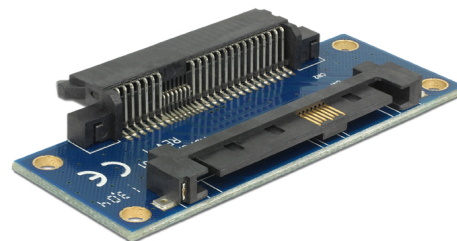

Delock Adapter SAS SFF-8482, męskie > SAS SFF-8482, żeńskie

Opis

Ten adapter firmy Delock służy jako saver gniazd i dlatego zabezpiecza on złącze dysku twardego SAS SFF-8482 przed zużyciem, a ponadto może służyć jako przedłużenie połączenia.

Numer artykułu 62909

EAN: 4043619629091

Kraj pochodzenia: China

Opakowanie: Torba na zamek błyskawiczny

Specyfikacja

- Złącze:
 - 1 x SAS SFF-8482 męskie >
 - 1 x SAS SFF-8482 żeńskie
- Wymiary (DxSxW): ok. 65,3 x 32,28 x 8 mm

Wymagania systemowe

- Urządzenie z męskim złączem SAS SFF-8482

Zawartość opakowania

- Adapter

Zdjęcia

Interface

Złącze 1:	1 x SAS SFF-8482 męski
Złącze 2:	1 x SAS SFF-8482 żeńskie

Physical characteristics

Długość:	65.3 mm
Width:	32,28 mm
Height:	8 mm