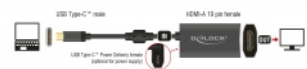

[Delock Monitor Adapter \(Video\)](#)

Αρ. προϊόντος 62988

EAN: 4043619629886

Χώρα προέλευσης: China

Συσκευασία: Retail Box

Χαρακτηριστικά

- Συνδετήρας:
 - Είσοδος:
 - 1 x αρσενικό USB Type-C™
 - 1 x USB Type-C™ παροχής ρεύματος θηλυκό (προαιρετικό για τροφοδοσία ρεύματος)
 - Έξοδος:
 - 1 x HDMI-A 19 ακίδων, θηλυκό
- Chipset: VIA VL100 + Parade PS176
- Προδιαγραφή DisplayPort 1.2 και High Speed HDMI with Ethernet (HEC)
- Ανάλυση έως και 4096 x 2160 @ 60 Hz (ανάλογα με το σύστημα και το συνδεδεμένο υλικό)
- Μεταφορά ηχητικών σημάτων και σημάτων βίντεο
- Μορφές ήχου: LPCM 8-καναλιών, συμπιεσμένος ήχος και μορφή ήχου HBR με έως και μέγεθος δείγματος ήχου 24 Bit και ρυθμό δειγμάτων 192 kHz
- Υποστηρίζει οθόνες 3D
- Υποστηρίζει HDCP 1.4 και 2.2
- Ισχύς φόρτισης: μέγιστη 60 W, 20 V στα 3 A

- Τροφοδοσία διαύλου USB
- Plug & Play
- Υλικό περιβλήματος: αλουμίνιο
- 1 x πηνίο φερρίτη
- Μήκος καλωδίου χωρίς το σύνδεσμο: περ. 20 cm
- Χρώμα: σκούρο γκρι

Απαιτήσεις συστήματος

- Android 6.0 ή νεότερο
- Chrome OS
- iPad Pro (2018)
- Linux Kernel 4.3 ή νεότερο
- Mac OS 10.12 ή νεότερο
- Windows 7/7-64/8.1/8.1-64/10/10-64/11
- Windows 10 Mobile
- Η/Υ ή φορητός υπολογιστής με ελεύθερη θύρα USB Type-C™ και εναλλακτική λειτουργία DisplayPort ή
- Η/Υ ή φορητός υπολογιστής με ελεύθερη θύρα Thunderbolt™ 3

Περιεχόμενα συσκευασίας

- Προσαρμογέας USB-C™ σε HDMI

Εικόνες

General

Λειτουργία :	Plug & Play
Προδιαγραφές:	DisplayPort 1.2 High Speed HDMI with Ethernet HDCP 1.4 HDCP 2.2
Supported operating system:	Android 6.0 ή νεότερο Chrome OS Linux Kernel 4.3 ή νεότερο Mac OS 10.12 ή νεότερο Windows 10 32-bit Windows 10 64-bit Windows 10 Mobile Windows 7 32-Bit Windows 7 64-Bit Windows 8.1 32-Bit Windows 8.1 64-Bit iPad Pro (2018)