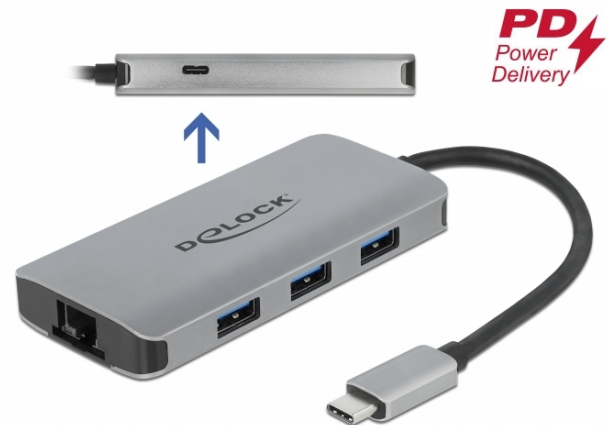

Delock USB 3.2 Gen 1 konzentrador s 4 ulaza i Gigabit LAN i PD

Opis

USB konzentrador tvrtke Delock je mobilni pratitelj za prijenosna računala ili tablete s USB Type-C™ priključkom. Do tri USB Tipa-A uređaja i jedan USB-C™ uređaj mogu se spojiti na konzentrador.

Integrirano 10/100/1000 Mbps LAN sučelje

Osim toga, konzentrador s integriranim RJ45 Gigabit LAN priključkom nadograđuje osobno ili prijenosno računalo mrežnim sučeljem preko USB Type-C™ priključka.

USB napajanje (USB PD 3.0) podržava do 100 W

Konzentrador ima USB Type-C™ ulaz za napajanje koji služi za priključivanje prijenosnog računala ili tableta radi njegova punjenja.

Mali ali snažan pomoćnik

Zbog svojih malih dimenzija i čvrstog kućišta, ovaj Delock konzentrador posebno je prikladan za putovanja. Lako se može zapakirati u torbu s prijenosnim računalom ili tabletom i koristiti na željeni način.