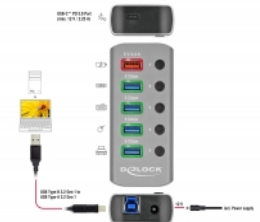

# Delock Concentrador USB 3.2 Gen 1 con 4 puertos + 1 puerto de carga rápida + 1 puerto USB-C™ PD 3.0 con interruptor e iluminación

## Descripción

Este sólido concentrador USB de Delock con carcasa metálica se puede conectar a una computadora a través de la interfaz USB Tipo-A. Expande la computadora por 4 puertos USB Tipo-A. Los dispositivos conectados, como los teléfonos inteligentes, pueden cargarse o los datos pueden transferirse a 5 Gbps.

## Número de elemento 63263

EAN: 4043619632633

Pais de origen: China

Paquete: • Retail Box

- PC o equipo portátil con un puerto USB Tipo-A disponible

### Image

General	
Función :	Conectar y listo
Supported operating system:	Chrome OS Linux Kernel 3.18 o superior Mac OS 10.15.3 or above Windows 10 32-bit Windows 10 64-bit Windows 8.1 32-bit Windows 8.1 64-bit
Indicador LED:	5 x
Interface	
Conector 1:	1 x SuperSpeed USB (USB 3.2 Gen 1) Type-B female
Conector 2 :	4 x SuperSpeed USB (USB 3.2 Gen 1) Type-A female
conector 3:	1 x USB Type-A charging port (max. 5 V / 2.4 A)
conector 4:	1 x 12 V DC jack
connector 5:	1 x USB Type-C™ female PD 3.0 (max. 12 V / 2.25 A)
Physical characteristics	
Longitud del cable:	80 cm
Material:	Aluminium
Longitud:	99 mm
Width:	46 mm
Height:	21 mm
Switch:	5 x
Color:	gris