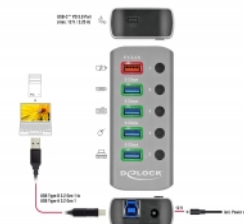

Περιεχόμενα συσκευασίας

- Hub USB 3.2 Gen 1
- 1 x καλώδιο USB 3.2 Gen 1 τύπου-A αρσενικό σε USB 3.2 Gen 1 τύπου-B αρσενικό, μήκους περ. 80 cm
- Εξωτερική παροχή ρεύματος
- Εγχειρίδιο χρήστη

Εικόνες