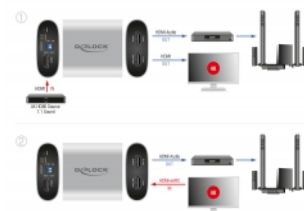

- Dedikovaný HDMI výstup jen pro zvuk s rozlišením 720p (černá obrazovka)
- Podporuje všechny možné 2.0, 5.1 a 7.1 audio formáty:
  Dolby Digital, Dolby Digital Plus, Dolby TrueHD, Dolby Atmos
  DTS-5.1, DTS-ES 6.1, DTS-HD HRA, DTS-HD Master Audio, DTS:X
- Podporuje vzorkovací frekvenci: 16 / 20 / 24 bit, 32 / 44,1 / 48 / 88,2 / 96 / 192 kHz
- Podporuje zvukový výstup eARC / ARC do zvukového výstupu HDMI
- Podporuje CEC
- Podporuje správu EDID
- HDMI audio směrován na výstup (projít-skrz)
- Napájení prostřednictvím USB (napájecí zdroj není dodáván)
- Spotřeba energie: max. 2 W
- Kovová skříňka
- Barva: stříbrná
- Rozměry (DxŠxV): cca. 70 x 65 x 27 mm

Systémové požadavky

- Volný port HDMI-A samice
- Napájecí zdroj s volným portem USB Typ-A samice

Obsah balení

- HDMI Audio Extraktor
- Kabel USB Typ-A na Typ Micro-B, délka ca. 100 cm
- Uživatelská příručka

Příslušenství