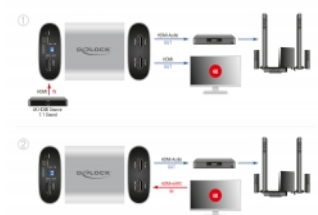

N° produit 63332

EAN: 4043619633326

Pays d'origine: China

Emballage: Retail Box

Spécifications techniques

- Connecteurs :
 - Entrée :
 - 1 x HDMI-A femelle
 - 1 x USB Type Micro-B femelle (5 V alimentation)
 - Sortie :
 - 2 x HDMI-A femelle
- HDMI haute vitesse, 3D et HDCP 1.4 / HDCP 2.2
- Prend en charge HDR (High Dynamic Range)
- Résolution jusqu'à 3840 x 2160 @ 60 Hz
- Bande passante vidéo jusqu'à 600 MHz / 6 Gbps, 18 Gbps max.

- Sortie HDMI dédiée pour audio uniquement avec 720p (écran noir)
- Prend en charge tous les formats audio 2.0, 5.1 et 7.1 courants :
Dolby Digital, Dolby Digital Plus, Dolby TrueHD, Dolby Atmos
DTS-5.1, DTS-ES 6.1, DTS-HD HRA, DTS-HD Master Audio, DTS:X
- Fréquence d'échantillonnage prise en charge : 16 / 20 / 24 bits, 32 / 44,1 / 48 / 88,2 / 96 / 192 kHz
- Compatible avec sortie eARC / ARC audio vers sortie HDMI audio
- Prend en charge CEC
- Compatible avec gestion EDID
- Audio HDMI acheminé vers la sortie (intercommunication)
- Alimentation via USB (alimentation non incluse)
- Consommation en puissance : maxi. 2 W
- Boîtier métallique
- Couleur : argent
- Dimensions (LxlxH) : env. 70 x 65 x 27 mm

Configuration système requise

- Un port HDMI-A femelle libre
- Source électrique avec un port femelle USB Type-A

Contenu de l'emballage

- Extracteur audio HDMI
- Câble USB Type-A vers Type Micro-B, longueur env. 100 cm
- Mode d'emploi

Image

General

Spécifications techniques:	DTS Audio High Speed HDMI Dolby Digital HDCP 1.4 HDCP 2.2 LPCM HDR
----------------------------	--

Interface

Sortie :	2 x HDMI-A Femelle 19 broches
Entrée :	1 x HDMI-A femelle 19 broches 1 x USB Type Micro-B femelle (5 V alimentation)