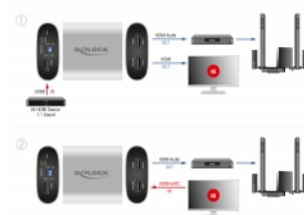

Χαρακτηριστικά

- Συνδετήρας:
 - Είσοδος:
 - 1 x HDMI-A θηλυκό
 - 1 x USB τύπου Micro-B, θηλυκό (5 V παροχή ρεύματος)
 - Έξοδος:
 - 2 x HDMI-A θηλυκό
- HDMI Υψηλής ταχύτητας, 3D και HDCP 1,4
- Υποστηρίζει HDR (High Dynamic Range)
- Ανάλυση έως και 3840 x 2160 @ 60 Hz

Αρ. προϊόντος 63332

EAN: 4043619633326

Χώρα προέλευσης: China

Συσκευασία: Retail Box

- Εύρος βίντεο έως και 600 MHz / 6 Gbps, με μέγιστο τα 18 Gbps
- Αποκλειστική έξοδος ήχου HDMI μόνο με 720p (μαύρη οθόνη)
- Υποστηρίζει όλες τις συνηθισμένες μορφές ήχου 2.0, 5.1 και 7.1:
Dolby Digital, Dolby Digital Plus, Dolby TrueHD, Dolby Atmos
DTS-5.1, DTS-ES 6.1, DTS-HD HRA, DTS-HD Master Audio, DTS:X
- Υποστηριζόμενοι ρυθμοί δείγματος: 16 / 20 / 24 bit, 32 / 44,1 / 48 / 88,2 / 96 / 192 kHz
- Υποστηρίζει έξοδο ήχου eARC / ARC προς έξοδο ήχου HDMI
- Υποστηρίζει CEC
- Υποστηρίζει διαχείριση EDID
- Ήχος HDMI κατευθυνόμενος προς την έξοδο (διέλευση)
- Τροφοδοσία ρεύματος μέσω USB (η παροχή ρεύματος δεν συμπεριλαμβάνεται)
- Κατανάλωση ρεύματος: μέγ. 2 W
- Μεταλλικό περίβλημα
- Χρώμα: ασημί
- Διαστάσεις (ΜxΠxΥ): περ. 70 x 65 x 27 mm

Απαιτήσεις συστήματος

- Μία ελεύθερη θηλυκή θύρα HDMI-A
- Παροχή ρεύματος μέσω ελεύθερης θηλυκής θύρας USB Τύπου-A

Περιεχόμενα συσκευασίας

- Εξαγωγέας ήχου HDMI
- Καλώδιο USB Τύπου-A σε Τύπο Micro-B, μήκους περ. 100 cm
- Εγχειρίδιο χρήστη

Εικόνες

General

Προδιαγραφές:	DTS Audio High Speed HDMI Dolby Digital HDCP 1.4 HDCP 2.2 LPCM HDR
---------------	--

Interface

Έξοδος:	2 x HDMI-A 19 ακίδων, θηλυκό
Είσοδος :	1 x HDMI-A 19 ακίδων, θηλυκό 1 x USB τύπου Micro-B, θηλυκό (5 V παροχή ρεύματος)