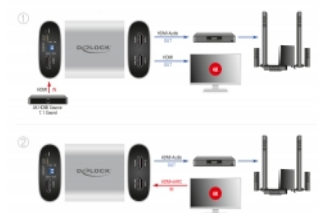

- Uscita HDMI dedicata solo per l'audio con 720p (schermo nero)
- Supporta tutti i formati audio più comuni 2.0, 5.1 e 7.1:
  Dolby Digital, Dolby Digital Plus, Dolby TrueHD, Dolby Atmos
  DTS-5.1, DTS-ES 6.1, DTS-HD HRA, DTS-HD Master Audio, DTS:X
- Frequenze di campionamento supportate: 16 / 20 / 24 bit, 32 / 44,1 / 48 / 88,2 / 96 / 192 kHz
- Supporta l'uscita audio eARC / ARC in uscita audio HDMI
- Supporta CEC
- Supporta la gestione EDID
- HDMI audio indirizzato all'uscita (pass-through)
- Alimentazione tramite USB (alimentatore non incluso)
- Consumo: max. 2 W
- Struttura di metallo
- Colore: argento
- Dimensioni (LxPxA): ca. 70 x 65 x 27 mm

Requisiti di sistema

- Un porta HDMI-A femmina disponibile
- Fonte di alimentazione con una porta libera USB Tipo-A femmina

---

Contenuto della confezione

- Audio Extractor HDMI
- Cavo USB Tipo-A a Tipo Micro-B, lunghezza ca. 100 cm
- Manuale utente

Immagini