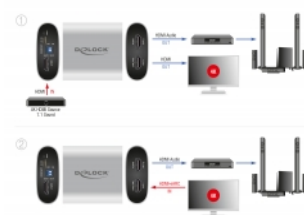

- Złącze:
Wejście:
1 x HDMI-A żeński
1 x USB Typ Micro-B żeński (5 V zasilanie)
Wyjście:
2 x HDMI-A żeński
- High Speed HDMI, 3D oraz HDCP 1.4 / HDCP 2.2
- Obsługa HDR (High Dynamic Range)
- Rozdzielczość do 3840 x 2160 @ 60 Hz
- Szerokość pasma wideo maks. do 600 MHz / 6 Gbps, 18 Gbps maks.

- Dedykowane wyjście HDMI tylko dla audio, tylko z 720p (czarny ekran)
- Obsługuje wszystkie typowe formaty audio 2.0, 5.1 i 7.1:
Dolby Digital, Dolby Digital Plus, Dolby TrueHD, Dolby Atmos
DTS-5.1, DTS-ES 6.1, DTS-HD HRA, DTS-HD Master Audio, DTS:X
- Obsługiwane częstotliwości próbkowania: 16 / 20 / 24 bit, 32 / 44,1 / 48 / 88,2 / 96 / 192 kHz
- Obsługuje wyjście audio eARC / ARC do wyjścia audio HDMI
- Obsługa CEC
- Obsługuje zarządzanie EDID
- HDMI audio doprowadzane do wyjścia (przejście)
- Źródło zasilania przez USB (zasilacza nie ma w zestawie)
- Pobór mocy: maks. 2 W
- Metalowa obudowa
- Kolor: srebrny
- Wymiary (DxSxW): ok. 70 x 65 x 27 mm

Wymagania systemowe

- Jedno wolne złącze żeńskie HDMI-A
- Źródło zasilania z wolnym gniazdem żeńskim USB Typ-A

Zawartość opakowania

- Ekstraktor HDMI Audio
- Przewód USB Typ-A na Typu Micro-B, długość ok. 100 cm
- Instrukcja obsługi

Zdjęcia

General

Specyfikacja :	DTS Audio High Speed HDMI Dolby Digital HDCP 1.4 HDCP 2.2 LPCM HDR
----------------	--

Interface

Wyjście:	2 x 19-pinowe żeńskie złącze HDMI-A
Wejście:	1 x 19-pinowe żeńskie złącze HDMI-A 1 x USB Typ Micro-B żeński (5 V zasilanie)