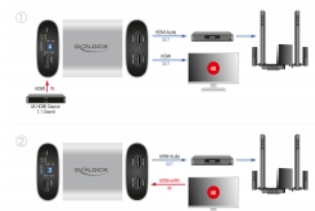

- Ieșire HDMI dedicată pentru audio numai cu 720p (ecran negru)
- Acceptă toate formaturile audio 2.0, 5.1 și 7.1:
  Dolby Digital, Dolby Digital Plus, Dolby TrueHD, Dolby Atmos
  DTS-5.1, DTS-ES 6.1, DTS-HD HRA, DTS-HD Master Audio, DTS:X
- Rate de eșantionare acceptate: 16 / 20 / 24 bit, 32 / 44,1 / 48 / 88,2 / 96 / 192 kHz
- Suportă eARC / ARC ieșire audio la ieșire audio HDMI
- Acceptă CEC
- Suportă EDID management
- Audio HDMI redirecționat la ieșire (trecere)
- Alimentare prin USB (alimentarea nu este inclusă)
- Consum energetic: max. 2 W
- Carcasă din metal
- Culoare: argintiu
- Dimensiunii (LxlxÎ): aprox. 70 x 65 x 27 mm

Cerinte de sistem

- Un port HDMI-A mamă disponibil
- Sursă de alimentare cu un port USB liber de tip-A mamă

Pachetul contine

- Extractor Audio HDMI
- Cablu USB Tip-A la Tip Micro-B, lungime aprox. 100 cm
- Manual de utilizare

Imagini