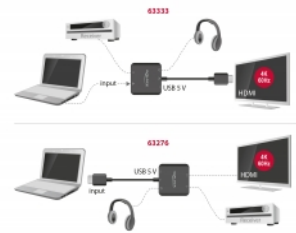

Malá a praktická

Toto zařízení lze připojit přímo k monitoru nebo televizoru, krátký kabel snadno zapadne do bočních nebo zahlubněných portů HDMI. Ke vstupnímu portu lze připojit zdroj, jako například zařízení pro vysílání (streaming) TV signálu.

Specifikace

- Konektor:
Vstup:
 - 1 x HDMI-A samice
 - 1 x USB Typ Micro-B samice (5 V napájení)Výstup:
 - 1 x HDMI-A samec
 - 1 x 3,5 mm 3 pin stereo jack samice (audio)
 - 1 x TOSLINK samice S/PDIF
- High Speed HDMI, 3D a HDCP 1.4 / HDCP 2.2
- Podporuje HDR (High Dynamic Range)
- Automatické přepínání na stereo (2.0) při použití stereo jacka a automatické ztlumení digitálního výstupu
- Rozlišení až 3840 x 2160 @ 60 Hz
- Video s šířkou pásma až do 600 MHz / 6 Gbps, max. 18 Gbps
- Podporuje všechny možné 2.0 a 5.1 audio formáty: LPCM, Dolby Digital, DTS Audio
- Podporuje vzorkovací frekvenci: 16 / 20 / 24 bit, 32 / 44,1 / 48 / 88,2 / 96 kHz (v závislosti na systému a připojených zařízeních)
- Audio CEC a HDMI směřující k výstupu (přůchozí)
- Napájení prostřednictvím USB (napájecí zdroj není dodáván)
- Spotřeba energie: max. 2 W
- Barva: černá
- Délka kabelu bez konektorů: cca. 12,5 cm
- Rozměry bez kabelu (DxŠxV): ca. 58 x 58 x 16 mm

Systémové požadavky

- Volný port HDMI-A samice
- Napájecí zdroj s volným portem USB Typ-A samice

Obsah balení

- HDMI Audio Extraktor
- Kabel USB Typ-A na Typ Micro-B, délka ca. 30 cm
- Uživatelská příručka

Číslo produktu 63333

EAN: 4043619633333

Země původu: China

Balení: • Kartonová krabice

Příslušenství

General	
Specifikace:	DTS Audio High Speed HDMI Dolby Digital HDCP 1.4 HDCP 2.2 LPCM HDR
Interface	
Výstup:	1 x HDMI-A 19 pin samec 1 x 3,5 mm 3 pin stereo jack samice 1 x TOSLINK female
Vstup:	1 x HDMI-A 19 pin samice 1 x USB 2.0 typ Micro-B samice
Technical characteristics	
Maximum screen resolution:	3840 x 2160 @ 60 Hz
Video bandwidth:	600 MHz / 6 Gbps
Physical characteristics	
Pouzdro barva:	černá
Materiál pouzdra:	Plastová