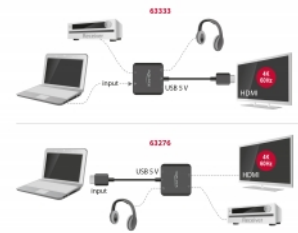

Liten och praktiskt

Enheten kan anslutas direkt till skärmen eller Tv:n och den korta kabeln passar enkelt i HDMI-uttag på sidan eller som är infällda. Källan, t.ex. en TV-streamingsticka, kan anslutas till ingångsporten.

Specifikationer

- Anslutning:
Inmatning:
1 x HDMI-A hona
1 x USB Typ Micro-B hona (5 V strömtillförsel)
Utmatning:
1 x HDMI-A hane
1 x 3,5 mm 3-stift stereokontakt hona (ljud)
1 x TOSLINK S/PDIF hona
- Höghastighets HDMI, 3D och HDCP 1.4 / HDCP 2.2
- Stödjer HDR (High Dynamic Range)
- Automatisk växling till stereo (2.0) vid användning av stereokontakt och automatiskt ljud av för den digitala utmatningen.
- Upplösning upp till: 3840 x 2160 @ 60 Hz
- Videobandbredd upp till 600 MHz / 6 Gbps, 18 Gbps max.
- Stöder alla vanliga ljudformat på 2.0 och 5.1: LPCM, Dolby Digital, DTS Audio
- Samplingsfrekvenser som stöds: 16 / 20 / 24 bitar, 32 / 44,1 / 48 / 88,2 / 96 kHz (beroende på system och anslutna enheter)
- CEC och HDMI-ljud dirigeras till utmatningen (genommatning)
- Strömförsörjning via USB (strömmatning ingår ej)
- Strömförbrukning: max. 2 W
- Färg: svart
- Kabellängd utan kontakter: ca. 12,5 cm
- Storlek utan kabel (LxBxH): ca. 58 x 58 x 16 mm

Systemkrav

- En ledig HDMI-A-port hona
- Strömkälla med en ledig USB Typ-A-ingång (hona)

Paketets innehåll

- HDMI Audio Extractor
- USB Typ-A till Typ Micro-B-kabel, längd ca 30 cm
- Bruksanvisning

Artikelnummer 63333

EAN: 4043619633333

Ursprungsland: China

Paket: • Retail Box

Bilder

**General**

Specifikationer:	DTS Audio High Speed HDMI Dolby Digital HDCP 1.4 HDCP 2.2 LPCM HDR
------------------	--

Interface

Utmatning:	1 x HDMI-A 19-stift, hane 1 x 3,5 mm 3-stift stereokontakt hona 1 x TOSLINK female
Inmatning:	1 x HDMI-A 19-stift, hona 1 x USB 2.0 typ Micro-B, hona