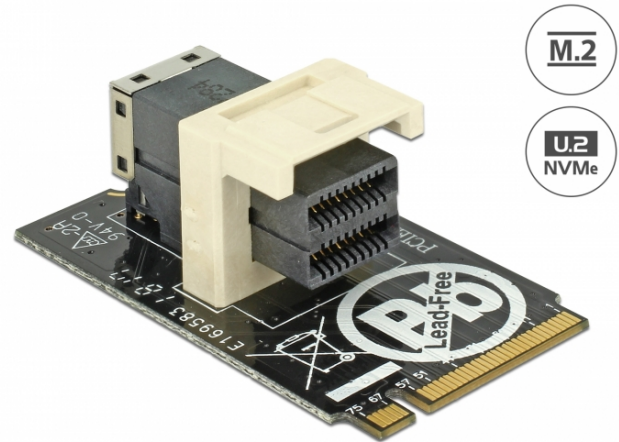

Delock Adapter M.2 Nyckel M > SFF-8643 NVMe horisontell 2242

Beskrivning

Denna adapter från Delock möjliggör anslutning av ett NVMe-minne, t.ex. U.2 SSD via SFF-8643-gränssnittet till en M.2-kortplats.

Specifikationer

- Anslutning:
1 x 67-stifts M.2 M-nyckel hane
1 x 36-stifts SFF-8643 hona
- Gränssnitt: PCIe
- Formfaktor: M.2 2242
- Lämplig för M.2-kortplatser med key M baserad på PCIe
- Kompatibel med PCI Express V3.0
- Dataöverföringshastighet upp till 32 Gbps
- Stödjer NVM Express (NVMe)
- Driftstemperatur: -10 °C ~ 85 °C

Systemkrav

- Windows 7/7-64/8.1/8.1-64/10/10-64
- Ett ledigt M.2-gränssnitt med key M

Paketets innehåll

- Adapter M.2 > SFF-8643

Artikelnummer 63918

EAN: 4043619639182

Ursprungsland: Taiwan, Republic of China

Interface

Kontakt 1:	1 x 67-stifts M.2 M-nyckel hane
Kontakt 2:	1 x 36-stifts SFF-8643 hona

Technical characteristics

Driftstemperatur:	-10 °C ~ 85 °C
-------------------	----------------