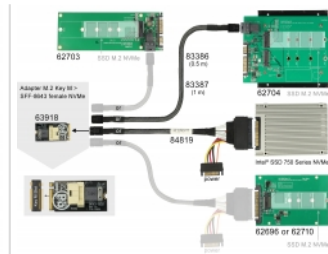

Delock Adapter M.2 Nyckel M > SFF-8643 NVMe horisontell 2242

Beskrivning

Denna adapter från Delock möjliggör anslutning av ett NVMe-minne, t.ex. U.2 SSD via SFF-8643-gränssnittet till en M.2-kortplats.

Specifikationer

- Anslutning:
  1 x 67-stifts M.2 M-nyckel hane
  1 x 36-stifts SFF-8643 hona
- Gränssnitt: PCIe
- Formfaktor: M.2 2242
- Lämplig för M.2-kortplatser med key M baserad på PCIe
- Kompatibel med PCI Express V3.0
- Dataöverföringshastighet upp till 32 Gbps
- Stödjer NVM Express (NVMe)
- Driftstemperatur: -10 °C ~ 85 °C

Systemkrav

- Windows 7/7-64/8.1/8.1-64/10/10-64
- Ett ledigt M.2-gränssnitt med key M

Paketets innehåll

- Adapter M.2 > SFF-8643

Artikelnummer 63918

EAN: 4043619639182

Ursprungsland: Taiwan, Republic of China

Paket: Retail Box

Bilder