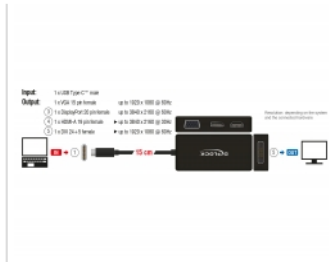

Delock USB Type-C™-adapter för en VGA, HDMI, DVI eller DisplayPort-skärm

Beskrivning

Adaptorn från Delock är en perfekt följeslagare när du reser eller för presentationer tack vare sina fyra olika videouttag. En VGA, HDMI, DVI eller DisplayPort-skärm kan anslutas till en dator med USB-C™-gränssnitt och stöd för DisplayPort Alternativt Läge. Adaptorn kan även användas med ett Thunderbolt™ 3-gränssnitt. Endast en bildskärm kan användas med adaptorn.

Specifikationer

- Anslutning:
 - 1 x USB Type-C™ hane >
 - 1 x VGA 15-stifts hona
 - 1 x HDMI-A 19-stift hona
 - 1 x DVI 24+5 hona
 - 1 x DisplayPort 20-stift hona
- Kringkretsar: VL100, PS8348B, PS8338B, IT6516, IT6561
- DisplayPort 1.2 och High Speed HDMI specifikationer
- DVI-D (Single Link), VGA, ej kabelansluten
- Endast 1 skärm till adaptorn är tillgänglig
- Upplösning:
 - DisplayPort upp till 3840 x 2160 @ 60 Hz (beroende på systemet och ansluten maskinvara)
 - HDMI upp till 3840 x 2160 @ 30 Hz (beroende på systemet och ansluten maskinvara)
 - DVI och VGA upp till 1920 x 1080 @ 60 Hz (beroende på systemet och ansluten maskinvara)
- Strömförbrukning: max. 1,5 W
- Kabellängd utan kontakter: ca. 15 cm
- Färg: svart

Paketets innehåll

- Adapter USB-C™ till VGA / HDMI / DVI / DisplayPort

Artikelnummer 63929

EAN: 4043619639298

Ursprungsland: China

Paket: Retail Box

Bilder

General	
Specifikationer:	DisplayPort 1.2 High Speed HDMI
Supported operating system:	Windows 7 32-bit Windows 7 64-bit Windows 8.1 32-bit Windows 8.1 64-bit Windows 10 32-bit Windows 10 64-bit Linux Kernel 4.6 eller högre Mac OS 10.13.3 eller högre
Interface	
Kontakt 1:	1 x DisplayPort 20-stift, hona
Kontakt 2:	1 x HDMI-A 19-stift, hona
kontakt 3:	1 x DVI 24+5 female
kontakt 4:	1 x VGA 15 pin female
Technical characteristics	
Maximum screen resolution:	3840 x 2160 @ 60 Hz
Maximum power consumption:	1.5 W
Physical characteristics	
Kabellängd:	15 cm
Färg:	svart