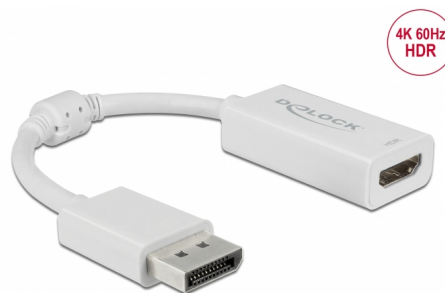

# Delock DisplayPort 1.4 adapter na HDMI 4K 60 Hz s HDR funkcijom aktivni bijela

## Opis

Ovaj Delock adapter omogućuje povezivanje HDMI monitora na sustav preko DisplayPort sučelja. Adapter podržava razlučivost do 4K Ultra HD pri 60 Hz i unatrag je kompatibilan s Full-HD 1080p. Podržavajući funkciju HDR (visoki dinamički raspon), zaslon može biti prikazan oštrije, jasnije i življe.

## Tehnički podaci

- Priključak:
  - 1 x DisplayPort 20-polni muški >
  - 1 x HDMI-A 19-polni ženski
- Skup čipova: Megachips MCDP2900
- DisplayPort 1.4 i High Speed HDMI with Ethernet (HEC) specifikacija
- Aktivni pretvarač, za grafičke kartice s DP i DP++ izlazom
- Razlučivost 3840 x 2160 @ 60 Hz (ovisno o sustavu i spojenom hardveru)
- Podržava HDR / HDR10 (ovisno o sustavu i spojenom hardveru)
- Podržava HDCP 1.4 i 2.2
- Podržava 3D zaslone (1080p @ 120 Hz)
- 1 x feritna jezgra
- Utrošak snage: oko 1 W
- Duljina kabela bez konektora: oko 10 cm
- Boja: bijela

## Preduvjeti sustava

- Jedan slobodan DisplayPort ženski
- 