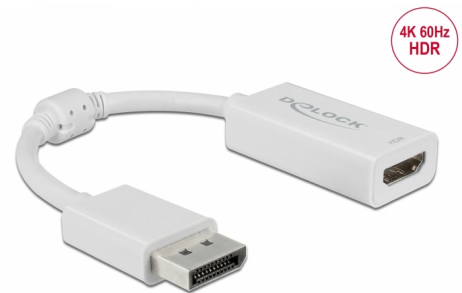

Delock Adaptor DisplayPort 1.4 la HDMI 4K 60 Hz cu funcție HDR activ, alb

Descriere scurta

Acest adaptor de la Delock permite conectarea unui monitor HDMI la sistemul dvs. printr-o interfață gratuită DisplayPort. Adaptorul acceptă o rezoluție de până la 4K Ultra HD la 60 Hz și este compatibil în sens invers cu Full HD 1080p. Prin suportul funcției HDR (High Dynamic Range), ecranul poate fi afișat mai intens, mai clar și mai viu.

Nr. 63936

EAN: 4043619639366

Țara de origine: China

Pachet: Retail Box

Specification

- Conectori:
  - 1 x DisplayPort cu 20 de pini tată >
  - 1 x HDMI-A cu 19 pini mamă
- Chipset: Megachips MCDP2900
- DisplayPort 1.4 și High Speed HDMI with Ethernet (HEC) specificație
- Convertor activ, pentru carduri grafice cu ieșire DP și DP++
- Rezoluție de până la 3840 x 2160 @ 60 Hz (în funcție de sistem și de componentele hardware conectate)
- Acceptă HDR / HDR10 (în funcție de sistem și de componentele hardware conectate)
- Acceptă HDCP 1.4 și 2.2
- Acceptă afișaje 3D (1080p @ 120 Hz)
- 1 x miez de ferită
- Consum energetic: cca 1 W
- Lungime cablu fără conectori: cca 10 cm
- Culoare: alb

Cerinte de sistem