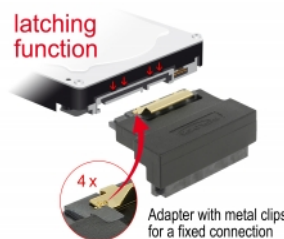

Adapter SATA 22-polig hona med spärr till hane - nedåtvinklad

Beskrivning

SATA 22-polig adapter från Delock som gör det möjligt att rikta haneporten på SATA-enheten, t.ex. hårddiskar, m.m. 90° nedåt. Således kan den ansluta en SATA 22-polig kabel utan problem om en befintlig SATA-hane är svåråtkomlig.

Specifikationer

- Anslutning:
 - 1 x SATA 22-stifts hona med spärrtyp >
 - 1 x SATA 22-stifts hane
- Dataöverföringshastighet upp till 6 Gb/s
- Guldpläterade kontakter
- Färg: svart
- Mått (LxBxH): ca. 4,8 x 3,5 x 1,8 cm

Systemkrav

- Ett fritt 22-stifts SATA-gränssnitt

Paketets innehåll

- SATA 22 stift adapter

Artikelnummer 63943

EAN: 4043619639434

Ursprungsland: China

Paket: Zippåse

Bilder

Interface	
kontakt:	1 x SATA 22-stifts hane
Kontakt 1:	1 x SATA 22-stifts hona
Physical characteristics	
Stift slutförda:	guldpläterade
Längd:	3,5 cm
Width:	4,8 cm
Height:	1,8 cm
Färg:	svart