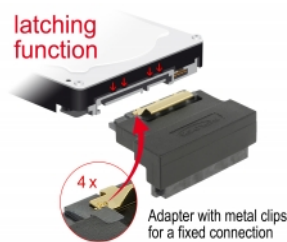

Delock 22 tűs SATA adapter záró funkcióval anya - apa zárszögben lefelé hajtva

Leírás

Ez a Delock 22 tűs SATA adapter lehetővé teszi a SATA eszközök, mint például merev lemezek apa portjainak 90°-ban lefelé irányítani. Így könnyen csatlakoztatható a 22 tűs SATA kábel még akkor is, ha a meglévő SATA anya nehezen elérhető.

Műszaki adatok

- Csatlakozó:
1 x 22 érintkezős SATA hüvely tápcsatlakozó retesszel záró funkcióval >
1 x SATA 22 érintkezős dugó
- Akár 6 Gb/s sebességű adatátvitel
- Arany bevonatú érintkezők
- Szín: fekete
- Méretek (H x Sz x M): kb. 4,8 x 3,5 x 1,8 cm

Rendszerkövetelmények

- Egy szabad, 22 tűs SATA-csatoló

A csomag tartalma

- SATA 22 tűs adapter

Tételszám 63943

EAN: 4043619639434

Származási hely: China

Csomag: Zárható műanyag tasak

Képek

Interface	
csatlakozó:	1 x SATA 22 érintkezős dugó
Csatlakozó 1:	1 x 22 érintkezős SATA hüvely
Physical characteristics	
Tű bevonata:	aranyozott
Hosszúság:	3,5 cm
Width:	4,8 cm
Height:	1,8 cm
Szín:	fekete