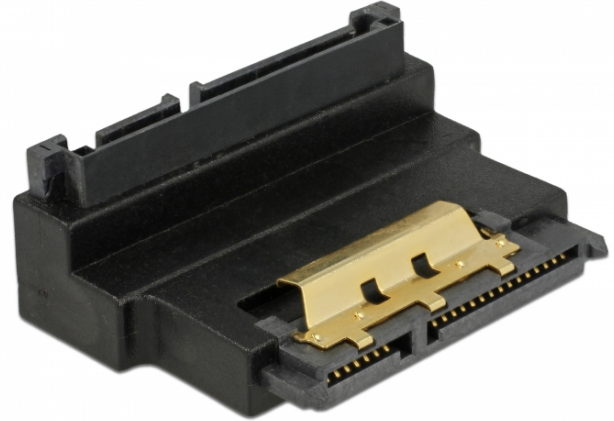

Delock Adaptér SATA 22 pin samice se západkou na samce - pravouhlný nahoru

Popis

Tento adaptér SATA 22 pin od Delocku umožňuje vyvést port samce SATA zařízení, např. jednotku hardisku atd. pod úhlem 90° nahoru. Tímto způsobem můžete bez problémů připojit kabel SATA 22 pin ke stávajícímu SATA samci je-li k němu špatný přístup.

Specifikace

- Konektor:
1 x SATA 22 pin samice s aretací >
1 x SATA 22 pin samec
- Rychlost přenosu dat až 6 Gb/s
- Pozlacené kontakty
- Barva: černá
- Rozměry (DxŠxV): cca. 4,8 x 3,5 x 1,8 cm

Systémové požadavky

- Volné SATA 22 pin rozhraní

Obsah balení

- SATA 22 pin adaptér

Číslo produktu 63944

EAN: 4043619639441

Země původu: China

Balení: • Plastová taška se zipem

Příslušenství

Interface

konektor: 1 x SATA 22 pin samec

Konektor 1: 1 x SATA 22 pin samice

Physical characteristics

Pin s povrchovou úpravou: pozlacen

Délka: 3,5 cm

Width: 4,8 cm

Height: 1,8 cm