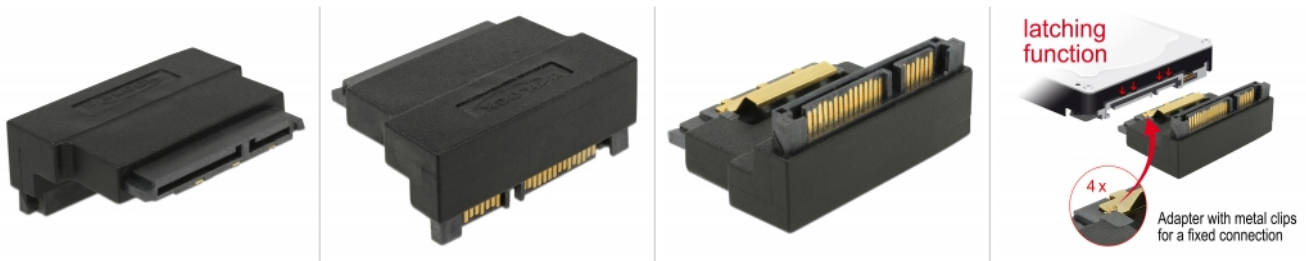

Delock Adaptér SATA 22 pin samice se západkou na samce - pravouhlný nahoru

Popis

Tento adaptér SATA 22 pin od Delocku umožňuje vyvést port samce SATA zařízení, např. jednotku hardisku atd. pod úhlem 90° nahoru. Tímto způsobem můžete bez problémů připojit kabel SATA 22 pin ke stávajícímu SATA samci je-li k němu špatný přístup.

Specifikace

- Konektor:
1 x SATA 22 pin samice s aretací >
1 x SATA 22 pin samec
- Rychlost přenosu dat až 6 Gb/s
- Pozlacené kontakty
- Barva: černá
- Rozměry (DxŠxV): cca. 4,8 x 3,5 x 1,8 cm

Systémové požadavky

- Volné SATA 22 pin rozhraní

Obsah balení

- SATA 22 pin adaptér

Číslo produktu 63944

EAN: 4043619639441

Země původu: China

Balení: • Plastová taška se zipem

Příslušenství

Interface

konektor: 1 x SATA 22 pin samec

Konektor 1: 1 x SATA 22 pin samice

Physical characteristics

Pin s povrchovou úpravou: pozlacen

Délka: 3,5 cm

Width: 4,8 cm

Height: 1,8 cm