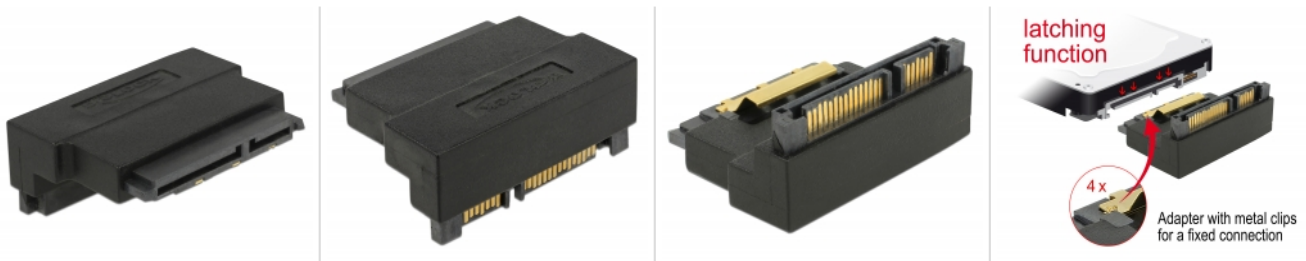

Delock Adaptador SATA 22 pin hembra con pestillo a macho - ángulo arriba

Descripción

Este adaptador de 22 pin SATA de Delock permite dirigir el puerto macho de los dispositivos SATA, p. ej., unidades de disco duro, etc. 90° hacia arriba. Por lo tanto, puede conectar el cable SATA 22 de pin sin ningún problema en caso de que el macho SATA existente sea de difícil acceso.

Especificación técnica

- Conectores:
  1 x SATA de 22 pines hembra con función de enganche >
  1 x SATA de 22 pines macho
- Velocidades de transferencias de datos de hasta 6 Gb/s
- Contactos bañados en oro
- Color: negro
- Dimensiones (LxANxAL): aprox. 4,8 x 3,5 x 1,8 cm

Requisitos del sistema

- Una interfaz SATA de 22 pines disponible

Contenido del paquete

- Adaptador de pin SATA 22

Número de elemento 63944

EAN: 4043619639441

Pais de origen: China

Paquete: • Bolsa de plástico con cremallera

Image