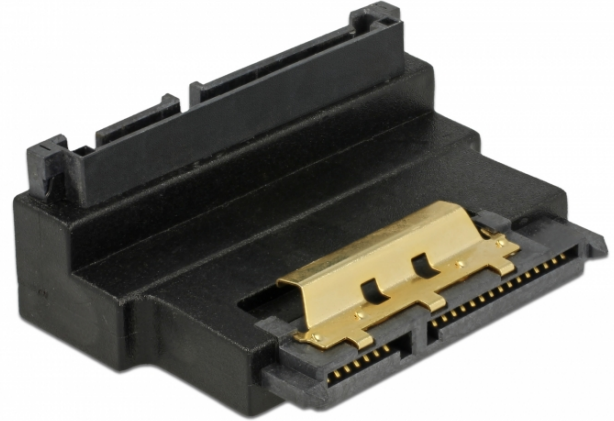

Delock Adaptateur SATA 22 broches, femelle avec loquet vers mâle, angulé vers le haut

Description

Cet adaptateur SATA 22 broches de Delock permet de diriger le port mâle des appareils SATA, ex., disques durs, etc., de 90° vers le haut. Ainsi, il peut connecter un câble SAT 22 broches sans aucun problème si le SATA mâle est difficile d'accès.

Spécifications techniques

- Connecteurs :
1 x SATA à 22 broches femelle avec loquet >
1 x SATA 22 broches mâle
- Débit de données jusqu'à 6 Gb/s
- Contacts plaqués or
- Couleur : noir
- Dimensions (LxlxH) : env. 4,8 x 3,5 x 1,8 cm

Configuration système requise

- Une interface SATA à 22 broches

Contenu de l'emballage

- Adaptateur SATA 22 à broche

N° produit 63944

EAN: 4043619639441

Pays d'origine: China

Emballage: • Sac polyvalent à fermeture éclair

Image

Interface	
connecteur :	1 x SATA 22 broches mâle
Connecteur 1:	1 x SATA à 22 broches femelle
Physical characteristics	
Finition des broches:	plaquées or
Longueur:	3,5 cm
Width:	4,8 cm
Height:	1,8 cm
Couleur:	noir