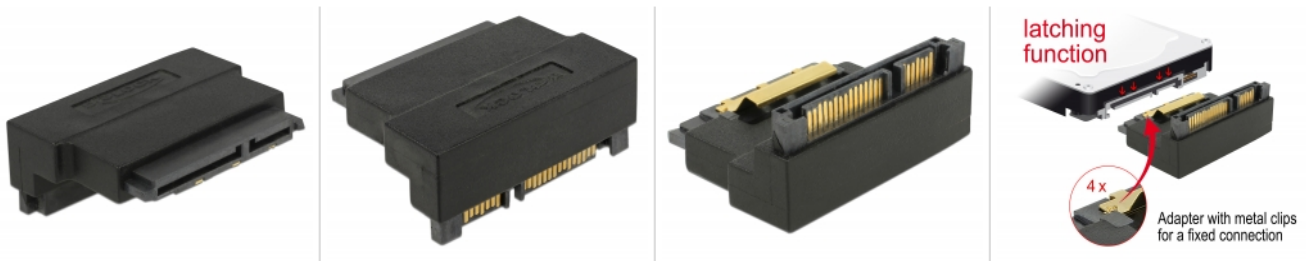

Delock Adaptateur SATA 22 broches, femelle avec loquet vers mâle, angulé vers le haut

Description

Cet adaptateur SATA 22 broches de Delock permet de diriger le port mâle des appareils SATA, ex., disques durs, etc., de 90° vers le haut. Ainsi, il peut connecter un câble SAT 22 broches sans aucun problème si le SATA mâle est difficile d'accès.

Spécifications techniques

- Connecteurs :
1 x SATA à 22 broches femelle avec loquet >
1 x SATA 22 broches mâle
- Débit de données jusqu'à 6 Gb/s
- Contacts plaqués or
- Couleur : noir
- Dimensions (LxlxH) : env. 4,8 x 3,5 x 1,8 cm

Configuration système requise

- Une interface SATA à 22 broches

Contenu de l'emballage

- Adaptateur SATA 22 à broche

N° produit 63944

EAN: 4043619639441

Pays d'origine: China

Emballage: • Sac polyvalent à fermeture éclair

Image

Interface	
connecteur :	1 x SATA 22 broches mâle
Connecteur 1:	1 x SATA à 22 broches femelle
Physical characteristics	
Finition des broches:	plaquées or
Longueur:	3,5 cm
Width:	4,8 cm
Height:	1,8 cm
Couleur:	noir