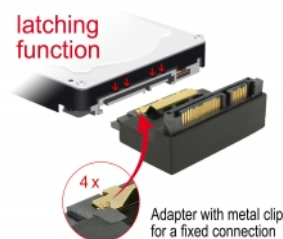

Delock Αντάπτορας SATA των 22 ακίδων, θηλυκό με λειτουργία κλειδώματος σε αρσενικό - με γωνία προς τα πάνω

Περιγραφή

Αυτός ο αντάπτορας SATA των 22 pin της Delock επιτρέπει την καθοδήγηση της αρσενικής θύρας των συσκευών SATA, π.χ. του σκληρού δίσκου κτλ. κατά 90° προς τα πάνω. Έτσι μπορεί να συνδεθεί το καλώδιο SATA των 22 pin χωρίς κανένα πρόβλημα σε περίπτωση που το υπάρχον αρσενικό καλώδιο SATA είναι δύσκολο προσβάσιμο.

Χαρακτηριστικά

- Συνδετήρας:
 - 1 x SATA 22 ακίδων, θηλυκό με λειτουργία κλειδώματος >
 - 1 x SATA 22 ακίδων, αρσενική
- Ρυθμός μεταφοράς δεδομένων της τάξης των 6 Gb/s
- Επιχρυσωμένες επαφές
- Χρώμα: μαύρο
- Διαστάσεις (ΜxΠxΥ): περ. 4,8 x 3,5 x 1,8 cm

Απαιτήσεις συστήματος

- Μια ελεύθερη διεπαφή SATA 22 ακίδων

Περιεχόμενα συσκευασίας

- Αντάπτορας SATA των 22 pin

Αρ. προϊόντος 63944

EAN: 4043619639441

Χώρα προέλευσης: China

Συσκευασία: • Τσαντάκι με φερμουάρ

Εικόνες

Interface	
σύνδεσμος :	1 x SATA 22 ακίδων, αρσενική
Συνδετήρας 1:	1 x SATA 22 ακίδων, θηλυκό
Physical characteristics	
Τελείωμα ακίδας:	επιχρυσωμένη
Μήκος:	3,5 cm
Width:	4,8 cm
Height:	1,8 cm
Χρώμα:	μαύρο