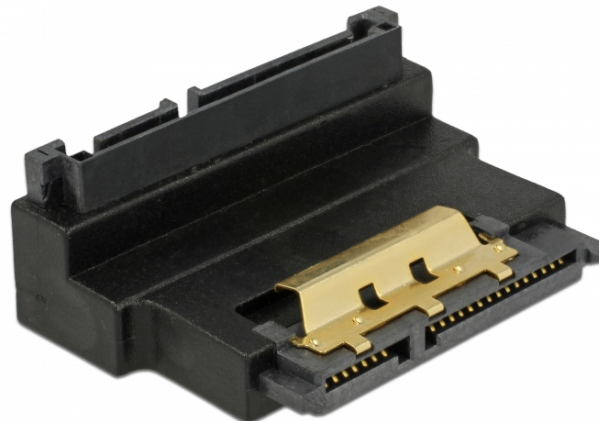

Delock Αντάπτορας SATA των 22 ακίδων, θηλυκό με λειτουργία κλειδώματος σε αρσενικό - με γωνία προς τα πάνω

Περιγραφή

Αυτός ο αντάπτορας SATA των 22 pin της Delock επιτρέπει την καθοδήγηση της αρσενικής θύρας των συσκευών SATA, π.χ. του σκληρού δίσκου κτλ. κατά 90° προς τα πάνω. Έτσι μπορεί να συνδεθεί το καλώδιο SATA των 22 pin χωρίς κανένα πρόβλημα σε περίπτωση που το υπάρχον αρσενικό καλώδιο SATA είναι δύσκολο προσβάσιμο.

Χαρακτηριστικά

- Συνδετήρας:
 - 1 x SATA 22 ακίδων, θηλυκό με λειτουργία κλειδώματος >
 - 1 x SATA 22 ακίδων, αρσενική
- Ρυθμός μεταφοράς δεδομένων της τάξης των 6 Gb/s
- Επιχρυσωμένες επαφές
- Χρώμα: μαύρο
- Διαστάσεις (ΜxΠxΥ): περ. 4,8 x 3,5 x 1,8 cm

Απαιτήσεις συστήματος

- Μια ελεύθερη διεπαφή SATA 22 ακίδων

Περιεχόμενα συσκευασίας

- Αντάπτορας SATA των 22 pin

Αρ. προϊόντος 63944

EAN: 4043619639441

Χώρα προέλευσης: China

Συσκευασία: • Τσαντάκι με φερμουάρ

Εικόνες

Interface	
σύνδεσμος :	1 x SATA 22 ακίδων, αρσενική
Συνδετήρας 1:	1 x SATA 22 ακίδων, θηλυκό
Physical characteristics	
Τελείωμα ακίδας:	επιχρυσωμένη
Μήκος:	3,5 cm
Width:	4,8 cm
Height:	1,8 cm
Χρώμα:	μαύρο