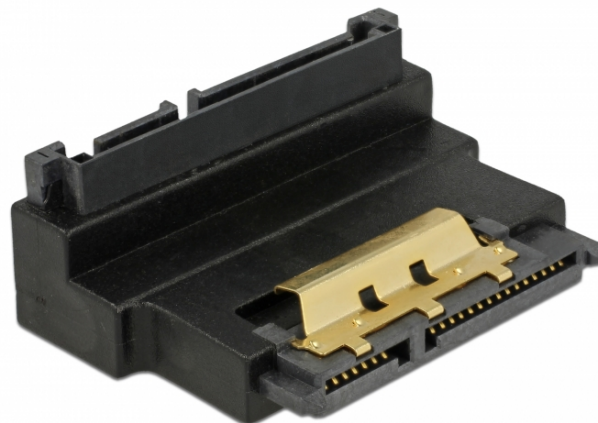

# Delock Adattatore SATA a 22 pin femmina con bloccaggio per maschio - angolato verso l'alto

## Descrizione

Questo adattatore SATA a 22 pin Delock consente di collegare la porta maschio dei dispositivi SATA, ad esempio unità disco rigido, ecc. a 90° verso l'alto. Pertanto, si può collegare il cavo SATA a 22 pin senza alcun problema nel caso in cui il SATA maschio esistente sia di difficile accesso.

## Specifiche

- Connettori:  
1 x SATA a 22 pin femmina con funzione di blocco >  
1 x SATA a 22 pin maschio
- Velocità di trasferimento dati fino a 6 Gb/s
- Contatti dorati
- Colore: nero
- Dimensioni (LxPxA): ca. 4,8 x 3,5 x 1,8 cm

## Immagini

Interface	
connector:	1 x SATA a 22 pin maschio
Connettore 1:	1 x SATA a 22 pin femmina
Physical characteristics	
Pin finishing:	gold-plated
Lunghezza:	3,5 cm
Width:	4,8 cm
Height:	1,8 cm
Colour:	nero