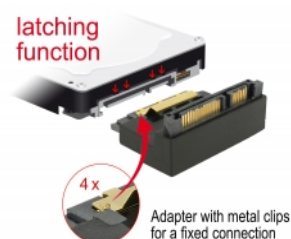

Delock Adattatore SATA a 22 pin femmina con bloccaggio per maschio - angolato verso l'alto

Descrizione

Questo adattatore SATA a 22 pin Delock consente di collegare la porta maschio dei dispositivi SATA, ad esempio unità disco rigido, ecc. a 90° verso l'alto. Pertanto, si può collegare il cavo SATA a 22 pin senza alcun problema nel caso in cui il SATA maschio esistente sia di difficile accesso.

Specifiche

- Connettori:
  1 x SATA a 22 pin femmina con funzione di blocco >
  1 x SATA a 22 pin maschio
- Velocità di trasferimento dati fino a 6 Gb/s
- Contatti dorati
- Colore: nero
- Dimensioni (LxPxA): ca. 4,8 x 3,5 x 1,8 cm

Requisiti di sistema

- Un'interfaccia SATA a 22 pin libera

Contenuto della confezione

- Adattatore SATA a 22 pin

Articolo n. 63944

EAN: 4043619639441

Paese di origine: China

Pacchetto: • Sacchetto in plastica con cerniera

Immagini