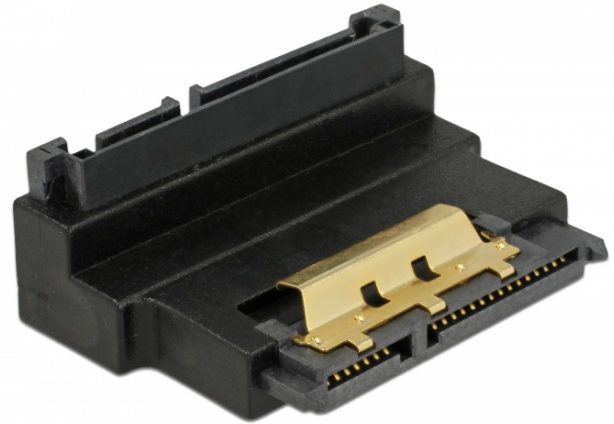

## Delock Adapter SATA 22-pinski ženski s funkcijom latching na muški - nagnuto prema gore

### Opis

Ovaj SATA 22-zatični adapter tvrtke Delock omogućava usmjerenje muškog ulaza SATA uređaja, npr. pogona tvrdog diska itd. 90° prema gore. Dakle, može se spojiti SATA 22-zatični kabel bez ikakvog problema ako se teško prilazi postojećem SATA muškom priključku.

### Tehnički podaci

- Priključak:  
1 x 22-pinski SATA ženski s funkcijom latching >  
1 x 22-pinski SATA, muški
- Brzina prijenosa podataka do 6 Gb/s
- Pozlaćeni kontakti
- Boja: crno
- Mjere (DxŠxV): oko 4,8 x 3,5 x 1,8 cm

### Slike

Interface	
priključak:	1 x 22-pinski SATA, muški
Priključak 1:	1 x 22-pinski SATA, ženski
Physical characteristics	
Površinska zaštita kontakata:	pozlaćeni
Duljina:	3,5 cm
Width:	4,8 cm
Height:	1,8 cm
Boja:	crni