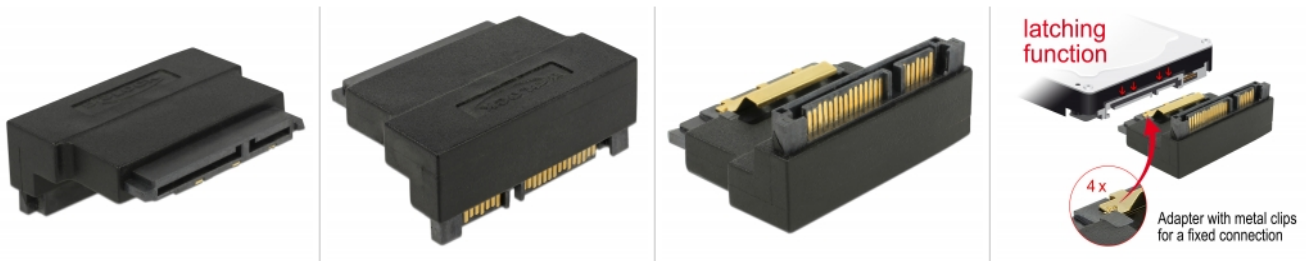

Delock Adapter SATA 22-pinski ženski s funkcijom latching na muški - nagnuto prema gore

Opis

Ovaj SATA 22-zatični adapter tvrtke Delock omogućava usmjerenje muškog ulaza SATA uređaja, npr. pogona tvrdog diska itd. 90° prema gore. Dakle, može se spojiti SATA 22-zatični kabel bez ikakvog problema ako se teško prilazi postojećem SATA muškom priključku.

Tehnički podaci

- Priključak:
  1 x 22-pinski SATA ženski s funkcijom latching >
  1 x 22-pinski SATA, muški
- Brzina prijenosa podataka do 6 Gb/s
- Pozlaćeni kontakti
- Boja: crno
- Mjere (DxŠxV): oko 4,8 x 3,5 x 1,8 cm

Preduvjeti sustava

- Slobodno 22-polno SATA sučelje

Sadržaj pakiranja

- SATA 22-polni adapter

Predmet br. 63944

EAN: 4043619639441

Zemlja podrijetla: China

Pakiranje: • Plastična vrećica sa zip zatvaračem

Slike