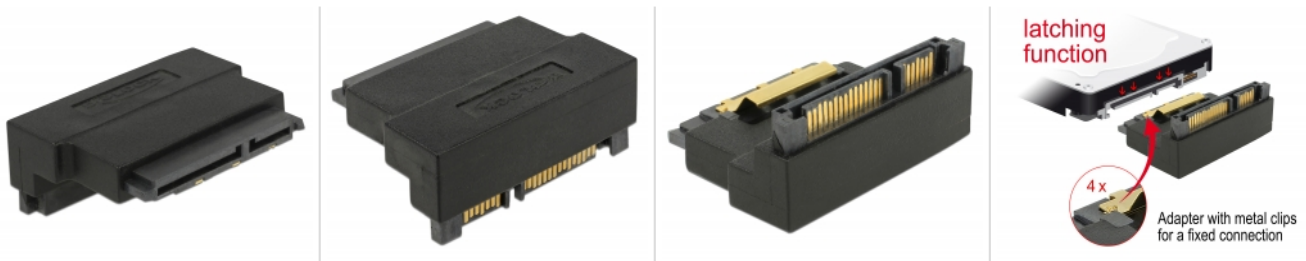

Delock Adapter SATA 22 pin żeński z zapadką do męskiego - nachylony w górę

Opis

Adapter SATA 22 pin Delock umożliwia włączenie porty męskiego SATA np. dysku pod kątem 90° do dołu. Pozwala na łatwe podłączenie kabla SATA w miejscach o trudnym dostępie.

Specyfikacja

- Złącze:
  1 x 22-pinowe SATA żeńskie z zatraskiem >
  1 x 22-pinowe SATA męski
- Szybkość transmisji danych do 6 Gb/s
- Poziłacane styki
- Kolor: czarny
- Wymiary (DxSxW): ok. 4,8 x 3,5 x 1,8 cm

Wymagania systemowe

- Wolny 22-pinowy interfejs SATA

Zawartość opakowania

- Adapter SATA 22 pin

Numer artykułu 63944

EAN: 4043619639441

Kraj pochodzenia: China

Opakowanie: • Torba na zamek błyskawiczny

Zdjęcia