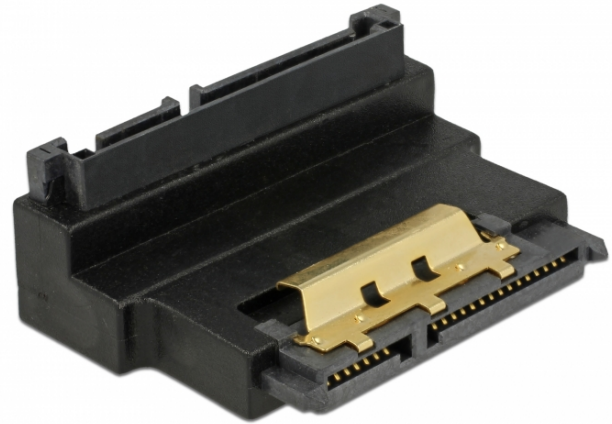

## Delock Adapter SATA 22 pin żeński z zapadką do męskiego - nachylony w górę

### Opis

Adapter SATA 22 pin Delock umożliwia włączenie porty męskiego SATA np. dysku pod kątem 90° do dołu. Pozwala na łatwe podłączenie kabla SATA w miejscach o trudnym dostępie.

### Specyfikacja

- Złącze:  
1 x 22-pinowe SATA żeńskie z zatraskiem >  
1 x 22-pinowe SATA męski
- Szybkość transmisji danych do 6 Gb/s
- Poziłacane styki
- Kolor: czarny
- Wymiary (DxSxW): ok. 4,8 x 3,5 x 1,8 cm

### Zdjęcia

Interface	
złącze :	1 x 22-pinowe SATA męski
Złącze 1:	1 x 22-pinowe SATA żeńskie
Physical characteristics	
Wykończenie pinów:	pozlacane
Długość:	3,5 cm
Width:	4,8 cm
Height:	1,8 cm
Kolor:	czarny