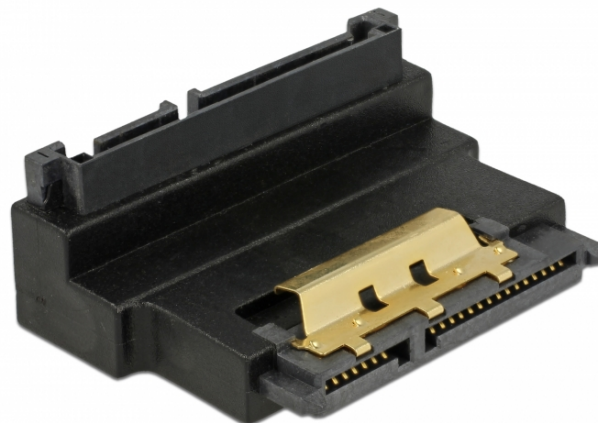

# Delock Adaptor SATA 22 pin mamă cu lacăt la tată - înclinat în SUS

## Descriere scurta

Acest adaptor SATA cu 22 de pini de la Delock permite activarea portului mamă al dispozitivelor SATA, de ex. unități de hard disk etc. la 90° de grade în sus. Astfel, se poate conecta fără probleme la cablul SATA 22 pin în cazul în care accesul SATA tată existent este dificil.

## Specification

- Conectori:  
1 x SATA cu 22 de pini mamă cu funcție de blocare >  
1 x SATA, 22 pini tată
- Rată de transfer a datelor de până la 6 Gb/s
- Contacte placate cu aur
- Culoare: negru
- Dimensiunii (LxlxÎ): aprox. 4,8 x 3,5 x 1,8 cm

## Imagini

**Interface**

connector:	1 x SATA, 22 pini, tată
Conector 1:	1 x SATA cu 22 de pini mamă

**Physical characteristics**

Pin finishing:	gold-plated
Lungime:	3,5 cm
Width:	4,8 cm
Height:	1,8 cm
Colour:	negru