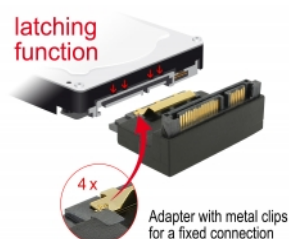

Delock Adaptor SATA 22 pin mamă cu lacăt la tată - înclinat în SUS

Descriere scurta

Acest adaptor SATA cu 22 de pini de la Delock permite activarea portului mamă al dispozitivelor SATA, de ex. unități de hard disk etc. la 90° de grade în sus. Astfel, se poate conecta fără probleme la cablul SATA 22 pin în cazul în care accesul SATA tată existent este dificil.

Specification

- Conectori:
  1 x SATA cu 22 de pini mamă cu funcție de blocare >
  1 x SATA, 22 pini tată
- Rată de transfer a datelor de până la 6 Gb/s
- Contacte placate cu aur
- Culoare: negru
- Dimensiunii (LxlxÎ): aprox. 4,8 x 3,5 x 1,8 cm

Cerinte de sistem

- O interfață SATA cu 22 de pini liberă

Pachetul contine

- Adaptor SATA 22 pini

Nr. 63944

EAN: 4043619639441

Țara de origine: China

Pachet: • Pungă din plastic cu închidere tip fermoar

Imagini