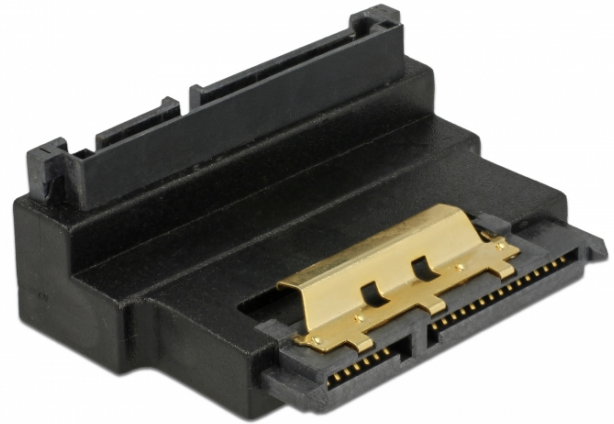

Delock Adapter SATA 22-polig hona med spärr till hane - uppåtvinklad

Beskrivning

SATA 22-polig adapter från Delock som gör det möjligt att rikta haneporten på SATA-enheten, t.ex. hårddiskar, m.m. 90° uppåt. Således kan den ansluta en SATA 22-polig kabel utan problem om en befintlig SATA-hane är svåråtkomlig.

Specifikationer

- Anslutning:
1 x SATA 22-stifts hona med spärrtyp >
1 x SATA 22-stifts hane
- Dataöverföringshastighet upp till 6 Gb/s
- Guldpläterade kontakter
- Färg: svart
- Mått (LxBxH): ca. 4,8 x 3,5 x 1,8 cm

Systemkrav

- Ett fritt 22-stifts SATA-gränssnitt

Paketets innehåll

- SATA 22 stift adapter

Artikelnummer 63944

EAN: 4043619639441

Ursprungsland: China

Paket: • Zippåse

Bilder

Interface	
kontakt:	1 x SATA 22-stifts hane
Kontakt 1:	1 x SATA 22-stifts hona
Physical characteristics	
Stift slutförda:	guldpläterade
Längd:	3,5 cm
Width:	4,8 cm
Height:	1,8 cm
Färg:	svart