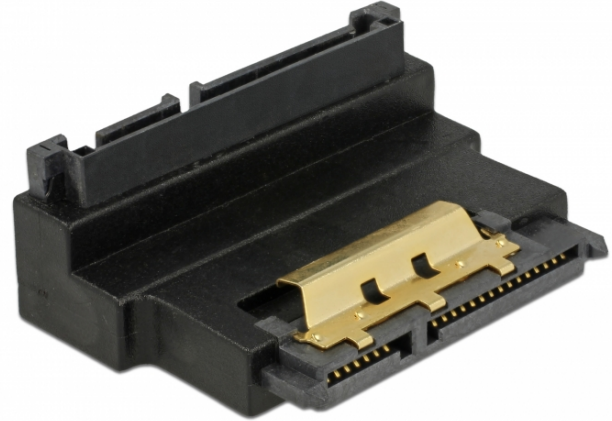

Delock 22 tűs SATA adapter záró funkcióval anya - apa felfelé hajló

Leírás

Ez a Delock 22 tűs SATA adapter lehetővé teszi a SATA eszközök, mint például merev lemezek apa portjainak 90°-ban felfelé hajló. Így könnyen csatlakoztatható a 22 tűs SATA kábel még akkor is, ha a meglévő SATA apa nehezen elérhető.

Műszaki adatok

- Csatlakozó:
1 x 22 érintkezős SATA hüvely tápcsatlakozó retesszel záró funkcióval >
1 x SATA 22 érintkezős dugó
- Akár 6 Gb/s sebességű adatátvitel
- Arany bevonatú érintkezők
- Szín: fekete
- Méretek (H x Sz x M): kb. 4,8 x 3,5 x 1,8 cm

Rendszerkövetelmények

- Egy szabad, 22 tűs SATA-csatoló

A csomag tartalma

- SATA 22 tűs adapter

Tételszám 63944

EAN: 4043619639441

Származási hely: China

Csomag: • Zárható műanyag tasak

Képek

Interface	
csatlakozó:	1 x SATA 22 érintkezős dugó
Csatlakozó 1:	1 x 22 érintkezős SATA hüvely
Physical characteristics	
Tű bevonata:	aranyozott
Hosszúság:	3,5 cm
Width:	4,8 cm
Height:	1,8 cm
Szín:	fekete