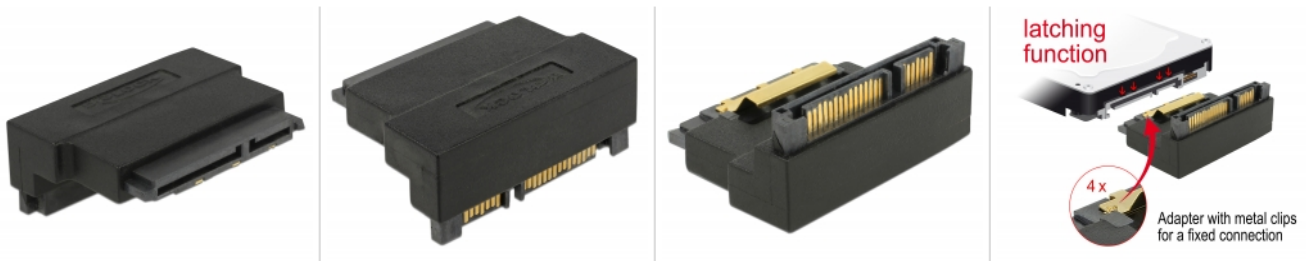

Delock 22 tűs SATA adapter záró funkcióval anya - apa felfelé hajló

Leírás

Ez a Delock 22 tűs SATA adapter lehetővé teszi a SATA eszközök, mint például merev lemezek apa portjainak 90°-ban felfelé hajló. Így könnyen csatlakoztatható a 22 tűs SATA kábel még akkor is, ha a meglévő SATA apa nehezen elérhető.

Műszaki adatok

- Csatlakozó:
1 x 22 érintkezős SATA hüvely tápcsatlakozó retesszel záró funkcióval >
1 x SATA 22 érintkezős dugó
- Akár 6 Gb/s sebességű adatátvitel
- Arany bevonatú érintkezők
- Szín: fekete
- Méretek (H x Sz x M): kb. 4,8 x 3,5 x 1,8 cm

Rendszerkövetelmények

- Egy szabad, 22 tűs SATA-csatoló

A csomag tartalma

- SATA 22 tűs adapter

Tételszám 63944

EAN: 4043619639441

Származási hely: China

Csomag: • Zárható műanyag tasak

Képek

Interface	
csatlakozó:	1 x SATA 22 érintkezős dugó
Csatlakozó 1:	1 x 22 érintkezős SATA hüvely
Physical characteristics	
Tű bevonata:	aranyozott
Hosszúság:	3,5 cm
Width:	4,8 cm
Height:	1,8 cm
Szín:	fekete