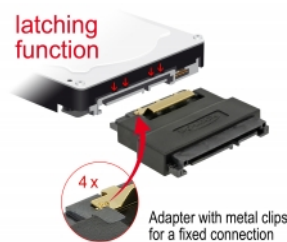

Delock Adapter SATA 22-polig hona till hane med spärr - portsparare

Beskrivning

SATA 22 polsadaptern från Delock kan användas för att ansluta SATA-enheter. Den kan även anslutas till en ledig SATA-port för att undvika att gränssnittet skadas under användning och förlänga dess hållbarhet.

Specifikationer

- Anslutning:
1 x SATA 22-stifts hona med spärrtyp >
1 x SATA 22-stifts hane
- Dataöverföringshastighet upp till 6 Gb/s
- Guldpläterade kontakter
- Färg: svart
- Mått (LxBxH): ca. 4,8 x 4,0 x 0,8 cm

Systemkrav

- Ett fritt 22-stifts SATA-gränssnitt

Paketets innehåll

- SATA 22 stift adapter

Artikelnummer 63945

EAN: 4043619639458

Ursprungsland: China

Paket: Zippåse

Bilder

Interface	
kontakt:	1 x SATA 22-stifts hane
Kontakt 1:	1 x SATA 22-stifts hona
Physical characteristics	
Stift slutförda:	guldpläterade
Längd:	4 cm
Width:	4,8 cm
Height:	0,8 cm
Färg:	svart