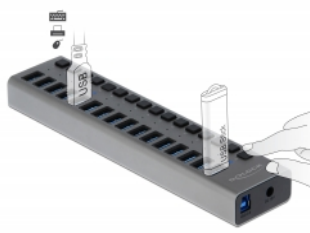

Delock Concentrador externo USB 3.0 con 16 puertos + interruptor

Descripción

Este sólido concentrador USB de Delock con carcasa metálica se puede conectar a una computadora a través de la interfaz USB Tipo-A. Expande la computadora por 16 puertos USB Tipo-A. Los dispositivos conectados, como los teléfonos inteligentes, pueden cargarse o los datos pueden transferirse a 5 Gbps. Cada puerto se puede activar o desactivar individualmente mediante los conmutadores.

Especificación técnica

- Conectores:
 - 1 x USB 3.0 Tipo-B hembra >
 - 16 x USB 3.0 Tipo-A hembra
 - 1 x conector de CC 12 V
- Conjunto de chips: Realtek RTS5411
- Velocidades de transferencias de datos de hasta:
 - SuperSpeed USB 5 Gbps,
 - Hi-Speed 480 Mbps,
 - Full-Speed 12 Mbps,
 - Low-Speed 1,5 Mbps
- 16 x Indicador LED
- Carcasa metálica robusta
- Autoalimentado (solamente funciona con fuente de alimentación)
- Dimensiones (LxANxAL): aprox. 223 x 53 x 23 mm
- Color: gris
- Conectar y listo

Hubs

Image

General	
Función :	Plug & Play
Supported operating system:	Chrome OS Windows 7 32-bit Windows 7 64-bit Windows 8.1 32-bit Windows 8.1 64-bit Windows 10 32-bit Windows 10 64-bit Linux Kernel 3.17 o superior Mac OS 10.13.6 o superior
Indicador LED:	16 x
Interface	
Conector 1:	1 x USB 3.0 Type-B female
Conector 2 :	16 x USB 3.0 Type-A female
conector 3:	1 x conector CC
Physical characteristics	
Longitud del cable:	1 m
Material:	Aluminium
Longitud:	223 mm
Width:	53 mm
Height:	23 mm
Switch:	16 x
Color:	grey