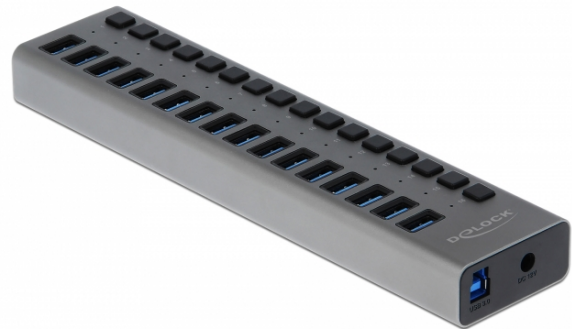

Delock Concentrador externo USB 3.0 con 16 puertos + interruptor

Descripción

Este sólido concentrador USB de Delock con carcasa metálica se puede conectar a una computadora a través de la interfaz USB Tipo-A. Expande la computadora por 16 puertos USB Tipo-A. Los dispositivos conectados, como los teléfonos inteligentes, pueden cargarse o los datos pueden transferirse a 5 Gbps. Cada puerto se puede activar o desactivar individualmente mediante los conmutadores.

Especificación técnica

- Conectores:
 - 1 x USB 3.0 Tipo-B hembra >
 - 16 x USB 3.0 Tipo-A hembra
 - 1 x conector de CC 12 V
- Conjunto de chips: Realtek RTS5411
- Velocidades de transferencias de datos de hasta:
 - SuperSpeed USB 5 Gbps,
 - Hi-Speed 480 Mbps,
 - Full-Speed 12 Mbps,
 - Low-Speed 1,5 Mbps
- 16 x Indicador LED
- Carcasa metálica robusta
- Autoalimentado (solamente funciona con fuente de alimentación)
- Dimensiones (LxANxAL): aprox. 223 x 53 x 23 mm
- Color: gris
- Conectar y listo

Especificaciones de la fuente de alimentación

- Entrada: 100 ~ 240 VCA / 50 ~ 60 Hz / 0,5 A
- Salida: 12 V / 7,5 A
- Tierra exterior, más interior
- Dimensiones:
 - interior: ø aprox. 2,1 mm
 - Exterior: ø aprox. 5,5 mm
 - Longitud: aprox. 10 mm

Hubs

Image

General	
Función :	Plug & Play
Supported operating system:	Chrome OS Windows 7 32-bit Windows 7 64-bit Windows 8.1 32-bit Windows 8.1 64-bit Windows 10 32-bit Windows 10 64-bit Linux Kernel 3.17 o superior Mac OS 10.13.6 o superior
Indicador LED:	16 x
Interface	
Conector 1:	1 x USB 3.0 Type-B female
Conector 2 :	16 x USB 3.0 Type-A female
conector 3:	1 x conector CC
Physical characteristics	
Longitud del cable:	1 m
Material:	Aluminium
Longitud:	223 mm
Width:	53 mm
Height:	23 mm
Switch:	16 x
Color:	grey