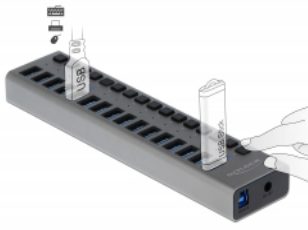

Delock Externe USB 3.0 Hub avec 16 ports et interrupteurs

Description

Cette station compacte USB avec un boîtier métallique peut être connectée à un ordinateur via l'interface USB de Type-A. Elle étend l'ordinateur de 16 ports USB de Type-A. Les appareils connectés comme des smartphones peuvent être chargés ou des données peuvent être transférées à 5 Gbps. Chaque port peut être activé ou désactivé individuellement avec les interrupteurs.

Spécifications techniques

- Connecteurs :
 - 1 x USB 3.0 Type-B femelle >
 - 16 x USB 3.0 Type-A femelle
 - 1 x fiche CC 12 V
- Chipset : Realtek RTS5411
- Débit de données jusqu'à :
 - SuperSpeed USB 5 Gbps,
 - Hi-Speed 480 Mbps,
 - Full-Speed 12 Mbps,
 - Low-Speed 1,5 Mbps
- 16 x Indicateur LED
- Logement métallique robuste
- Auto alimenté (fonctionne uniquement avec une source d'alimentation)
- Dimensions (LxlxH) : env. 223 x 53 x 23 mm
- Couleur : gris
- Plug & Play

Contenu de l'emballage

- Hub USB 3.0
- 1 x câble USB 3.0 A mâle-USB 3.0 B mâle, longueur env. 1 m
- Alimentation électrique
- Mode d'emploi

N° produit 63978

EAN: 4043619639786

Pays d'origine: China

Emballage: Retail Box

Image

General

Fonction :	Plug & Play
Supported operating system:	Chrome OS Windows 7 32-bit Windows 7 64-bit Windows 8.1 32-bit Windows 8.1 64-bit Windows 10 32-bit Windows 10 64-bit Linux Kernel 3.17 ou version ultérieure Mac OS 10.13.6 ou version ultérieure
Témoin DEL:	16 x