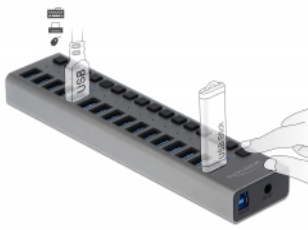

## Delock Εξωτερικός Κόμβος USB 3.0 με 16 Θύρες + Διακόπτη

### Περιγραφή

Αυτός ο στερεός κόμβος USB της Delock με μεταλλικό περίβλημα μπορεί να συνδεθεί σε έναν υπολογιστή μέσω της διεπαφής USB Τύπου-A. Διευρύνει τον υπολογιστή κατά 16 θύρες USB Τύπου-A. Οι συνδεδεμένες συσκευές, όπως τα smartphone μπορούν να φορτισθούν ή μπορούν να μεταφερθούν δεδομένα με ταχύτητα 5 Gbps. Κάθε θύρα μπορεί να ενεργοποιηθεί ή να απενεργοποιηθεί μεμονωμένα με τη χρήση των διακοπών.

### Αρ. προϊόντος 63978

EAN: 4043619639786

Χώρα προέλευσης: China

Συσκευασία: Retail Box

Εικόνες

General	
Funkcija:	Plug & Play
Supported operating system:	Chrome OS Windows 7 32-bit Windows 7 64-bit Windows 8.1 32-bit Windows 8.1 64-bit Windows 10 32-bit Windows 10 64-bit Linux Kernel 3.17 ili noviji Mac OS 10.13.6 ili noviji
LED indikator:	16 x
Interface	
Priključak 1:	1 x USB 3.0 Type-B female
Priključak 2:	16 x USB 3.0 Type-A female
priključak 3:	1 x priključak za istosmjerno napajanje
Physical characteristics	
Duljina kabela:	1 m
Materijal:	Aluminium
Duljina:	223 mm
Width:	53 mm
Height:	23 mm
Switch:	16 x
Boja:	grey